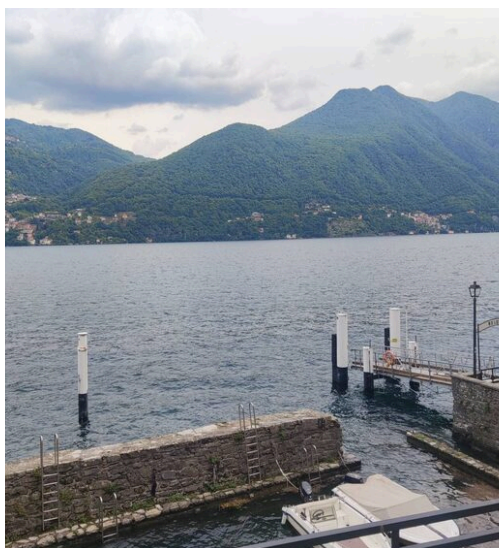

# Incantevole casa semindipendente in riva al lago

€ 669.000

PREZZO

METRI QUADRI

STANZE

# Incantevole casa semindipendente in riva al lago

Esclusiva Porzione di Casa Terra-Tetto nel Cuore di Brienno – Lago di Como. Nel fascino senza tempo di Brienno, suggestivo borgo storico adagiato sulle sponde del Lago di Como, proponiamo in vendita una splendida porzione di casa terra-tetto con ingresso indipendente. La proprietà, situata in pieno centro e a pochissimi passi dalla riva, è stata oggetto di una totale e raffinata ristrutturazione a nuovo. L'intervento ha saputo coniugare il comfort moderno al recupero di preziosi dettagli storici, come il cotto lombardo originale e i soffitti con travi e capriate a vista. Gli Spazi Interni. La dimora si sviluppa su più livelli, offrendo ampi spazi e una distribuzione funzionale: Piano Terra (140 mq): Attualmente adibito a negozio. Lo spazio offre una straordinaria versatilità: è possibile trasformarne una parte in una comoda autorimessa privata