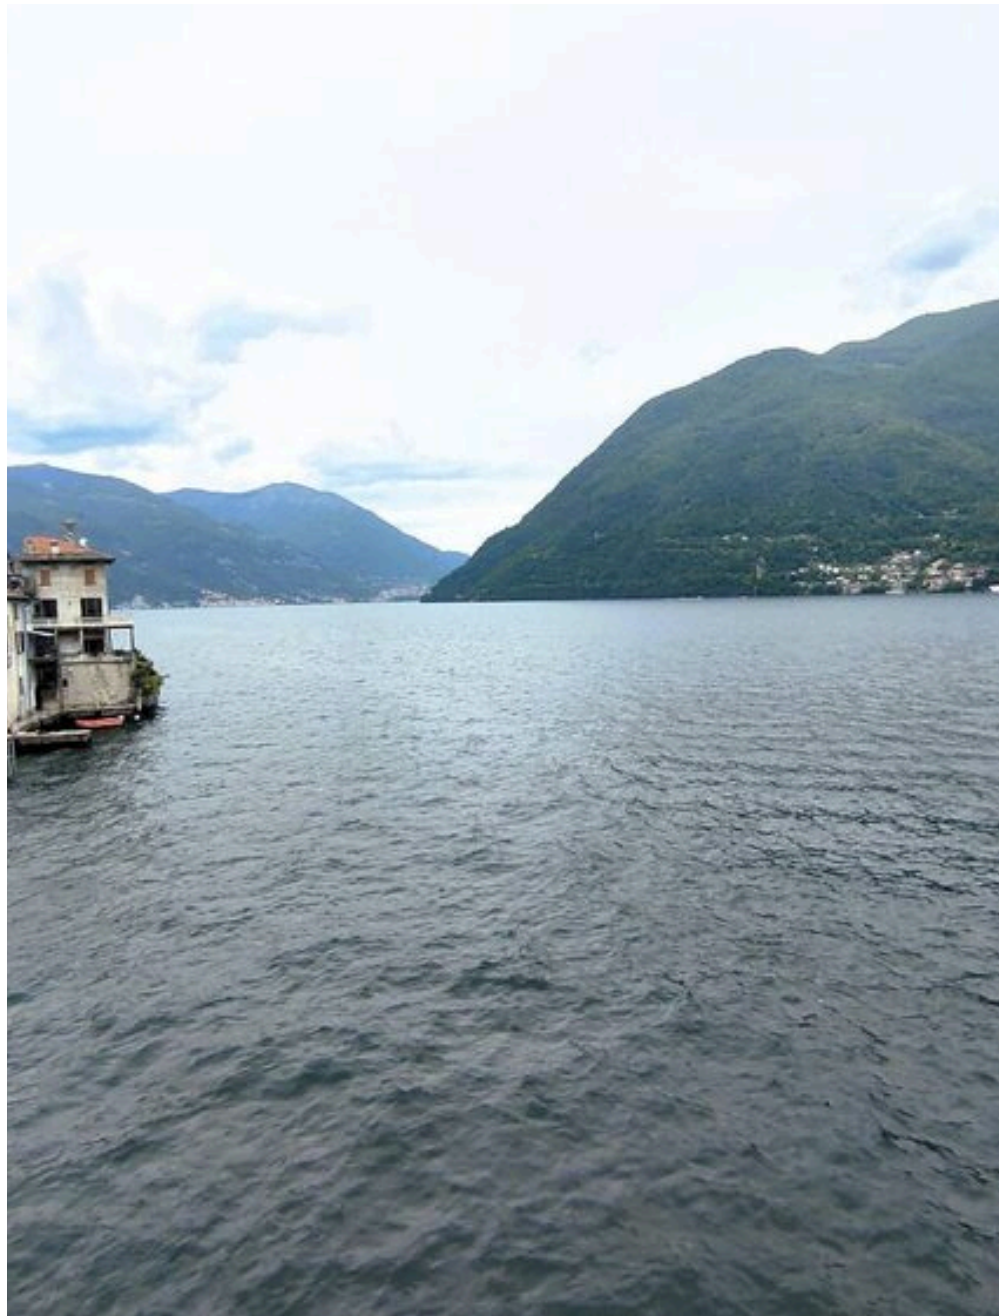

# Incantevole casa semindipendente in riva al lago

€ 669.000

PREZZO

METRI QUADRI

STANZE

# Incantevole casa semindipendente in riva al lago

Esclusiva Porzione di Casa Terra-Tetto nel Cuore di Brienno – Lago di Como. Nel fascino senza tempo di Brienno, suggestivo borgo storico adagiato sulle sponde del Lago di Como, proponiamo in vendita una splendida porzione di casa terra-tetto con ingresso indipendente. La proprietà, situata in pieno centro e a pochissimi passi dalla riva, è stata oggetto di una totale e raffinata ristrutturazione a nuovo. L'intervento ha saputo coniugare il comfort moderno al recupero di preziosi dettagli storici, come il cotto lombardo originale e i soffitti con travi e capriate a vista. Gli Spazi Interni. La dimora si sviluppa su più livelli, offrendo ampi spazi e una distribuzione funzionale: Piano Terra (140 mq): Attualmente adibito a negozio. Lo spazio offre una straordinaria versatilità: è possibile trasformarne una parte in una comoda autorimessa privata