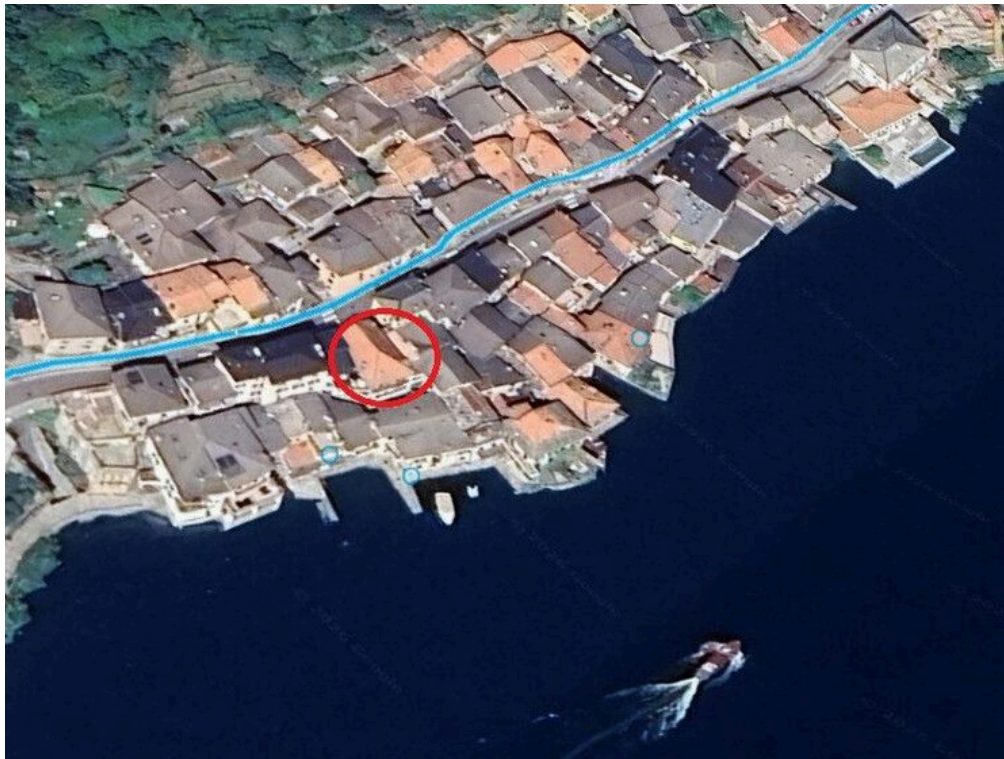

# Incantevole casa semindipendente in riva al lago

€ 669.000

PREZZO

METRI QUADRI

STANZE

# Incantevole casa semindipendente in riva al lago

Esclusiva Porzione di Casa Terra-Tetto nel Cuore di Brienno – Lago di Como. Nel fascino senza tempo di Brienno, suggestivo borgo storico adagiato sulle sponde del Lago di Como, proponiamo in vendita una splendida porzione di casa terra-tetto con ingresso indipendente. La proprietà, situata in pieno centro e a pochissimi passi dalla riva, è stata oggetto di una totale e raffinata ristrutturazione a nuovo. L'intervento ha saputo coniugare il comfort moderno al recupero di preziosi dettagli storici, come il cotto lombardo originale e i soffitti con travi e capriate a vista. Gli Spazi Interni. La dimora si sviluppa su più livelli, offrendo ampi spazi e una distribuzione funzionale: Piano Terra (140 mq): Attualmente adibito a negozio. Lo spazio offre una straordinaria versatilità: è possibile trasformarne una parte in una comoda autorimessa privata