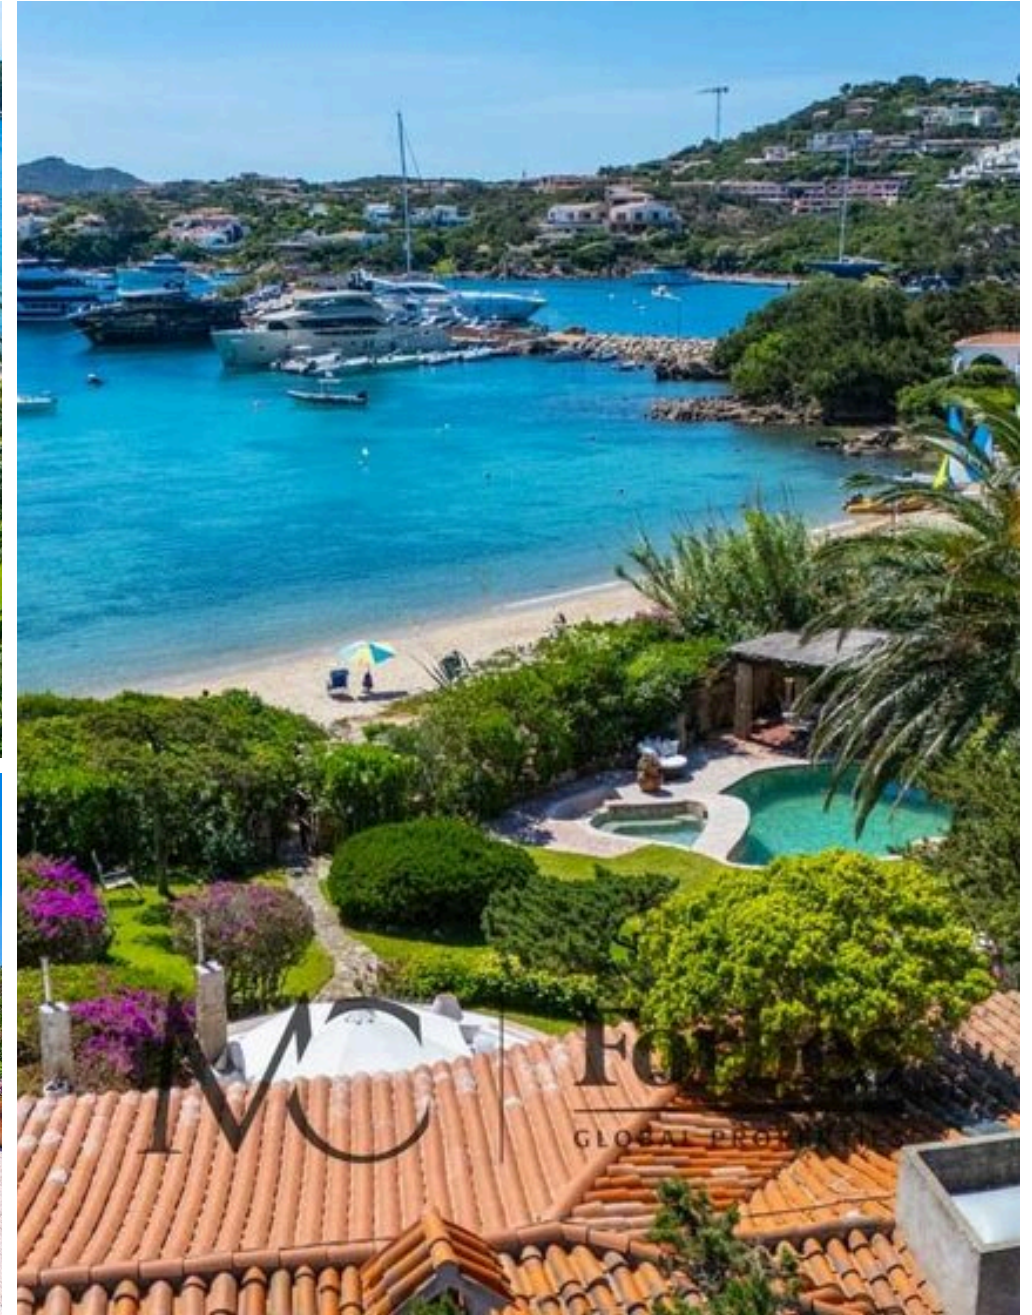

MAIOR CAPITAL

Maior Capital srl

AGENCE — BUDONI

PORTO CERVO — SARDEGNA

Villa exclusive avec accès direct à la mer

€ 9.000.000

PRIX

350 m²

MÈTRES CARRÉS

0

PIÈCES

DESCRIPTION

Villa exclusive avec accès direct à la mer

Au cœur de la Costa Smeralda™, dans un cadre intime et à quelques minutes des commodités les plus exclusives, cette élégante villa offre le privilège de profiter de la mer avec une proximité extraordinaire, grâce à la plage située juste en face de la propriété. Nichée au cœur d'un parc privé d'environ 1 800 m², la propriété s'étend sur un seul niveau et incarne avec beaucoup d'équilibre le style authentique de la Costa Smeralda : lignes douces, ouvertures en arc, matériaux naturels et pièces lumineuses dialoguent harmonieusement avec le paysage environnant. Les vastes vérandas couvertes panoramiques prolongent l'espace de vie vers l'extérieur, créant des espaces idéaux pour la détente et la convivialité. Le jardin

méditerranéen soigneusement entretenu abrite une piscine spectaculaire, des coins salon et un espace couvert aménagé pour les déjeuners et dîners en plein air. Un chemin privé mène directement à la plage, offrant un accès privilégié à la mer. La propriété est complétée par une place de parking couverte et des espaces de service supplémentaires. Une résidence de charme, conçue pour ceux qui recherchent le confort, l'élégance et l'intimité dans l'un des cadres les plus emblématiques de la Méditerranée. Le plan est fourni à titre purement illustratif ; il ne constitue pas un élément contractuel et ne doit pas être considéré comme contraignant aux fins de la négociation ou d'une éventuelle proposition d'achat...