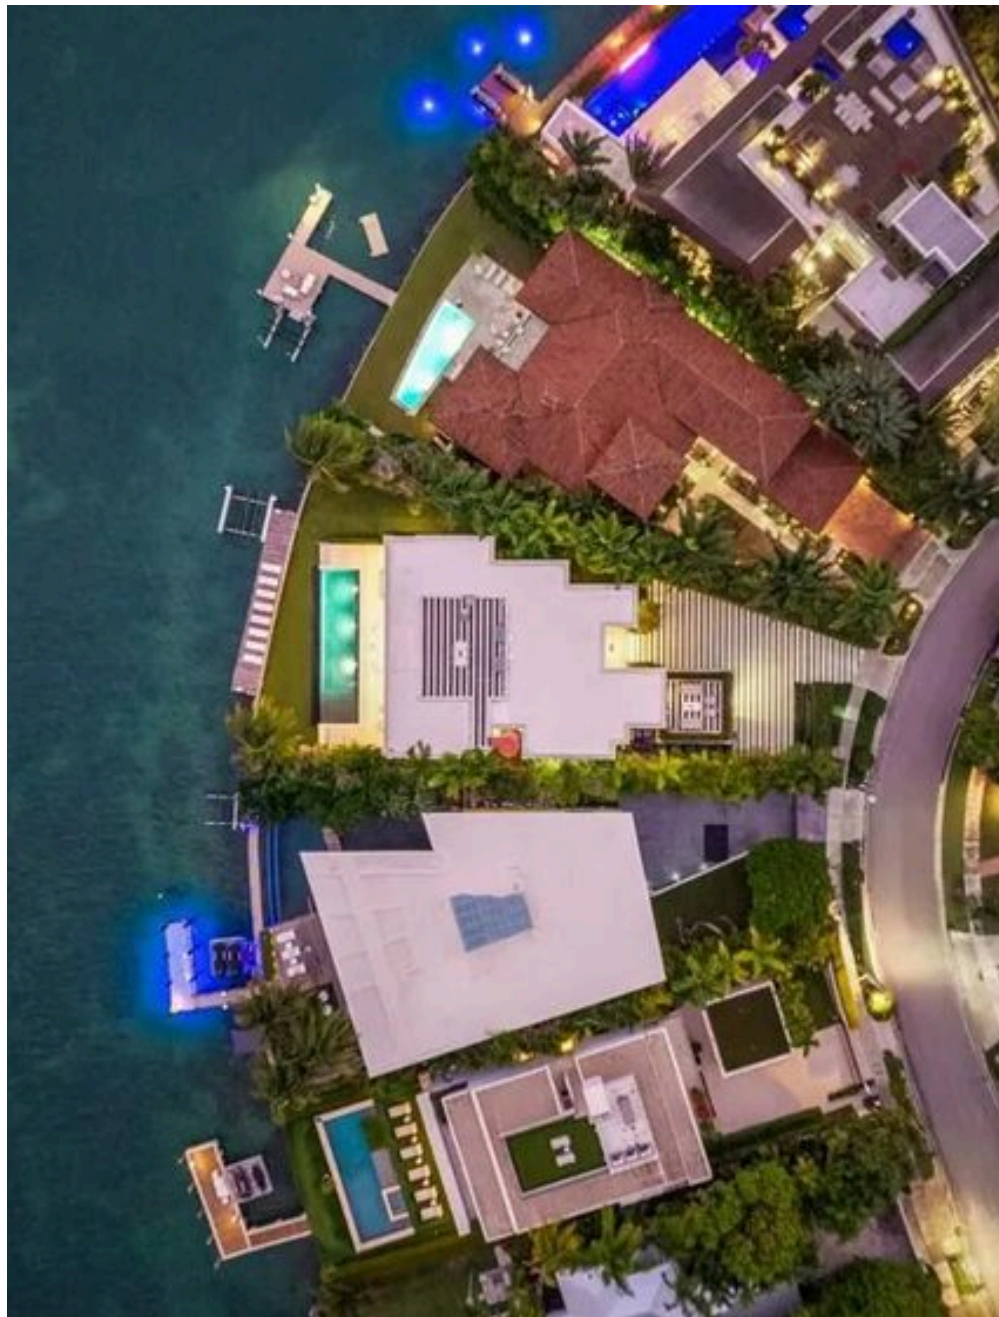

ABIUSO
LUXURY ESTATES
INTERNATIONAL

Abiuso Luxury Estates International

AGENZIA — BARI

MIAMI BEACH — FL

Iconica tenuta neoclassica contemporanea sulle esclusive Venetian Islands

\$ 35.000.000

PREZZO

969 m²

METRI QUADRI

5

STANZE

DESCRIZIONE

Iconica tenuta neoclassica contemporanea sulle esclusive Venetian Islands

Nel cuore delle prestigiose Venetian Islands, affacciata sulle acque scintillanti della Baia di Biscayne, questa straordinaria residenza di ispirazione neoclassica contemporanea rappresenta una perfetta espressione di eleganza senza tempo, artigianalità d'eccellenza e prestigio waterfront. Progettata dal rinomato studio CLF Architects e realizzata da Brodson Construction, la proprietà è stata costruita come residenza privata su misura, senza compromessi e con standard qualitativi raramente riscontrabili nel mercato residenziale di lusso. L'arrivo è semplicemente spettacolare: un ingresso monumentale con soffitti alti oltre 7,5 metri introduce ambienti luminosi e scenografici, progettati per valorizzare la luce naturale e le suggestive albe sulla baia. Con oltre 930 metri quadrati di interni raffinati, la residenza si sviluppa attraverso una sequenza armoniosa di spazi di rappresentanza e ambienti privati, offrendo una perfetta combinazione tra comfort quotidiano e intrattenimento di alto livello. Il cuore della casa è costituito da un magnifico salone principale lungo oltre