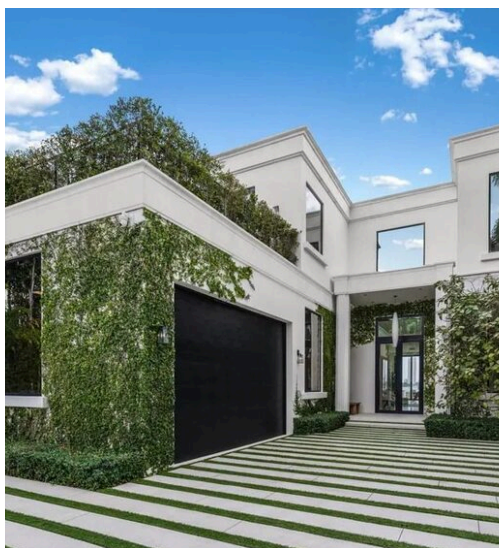

ABIUSO
LUXURY ESTATES
INTERNATIONAL

Abiuso Luxury Estates International

AGENZIA — BARI

MIAMI BEACH — FL

Iconica tenuta neoclassica contemporanea sulle esclusive Venetian Islands

\$ 35.000.000

PREZZO

969 m²

METRI QUADRI

5

STANZE

DESCRIZIONE

Iconica tenuta neoclassica contemporanea sulle esclusive Venetian Islands

Nel cuore delle prestigiose Venetian Islands, affacciata sulle acque scintillanti della Baia di Biscayne, questa straordinaria residenza di ispirazione neoclassica contemporanea rappresenta una perfetta espressione di eleganza senza tempo, artigianalità d'eccellenza e prestigio waterfront. Progettata dal rinomato studio CLF Architects e realizzata da Brodson Construction, la proprietà è stata costruita come residenza privata su misura, senza compromessi e con standard qualitativi raramente riscontrabili nel mercato residenziale di lusso. L'arrivo è semplicemente spettacolare: un ingresso monumentale con soffitti alti oltre 7,5 metri introduce ambienti luminosi e scenografici, progettati per valorizzare la luce naturale e le suggestive albe sulla baia. Con oltre 930 metri quadrati di interni raffinati, la residenza si sviluppa attraverso una sequenza armoniosa di spazi di rappresentanza e ambienti privati, offrendo una perfetta combinazione tra comfort quotidiano e intrattenimento di alto livello. Il cuore della casa è costituito da un magnifico salone principale lungo oltre