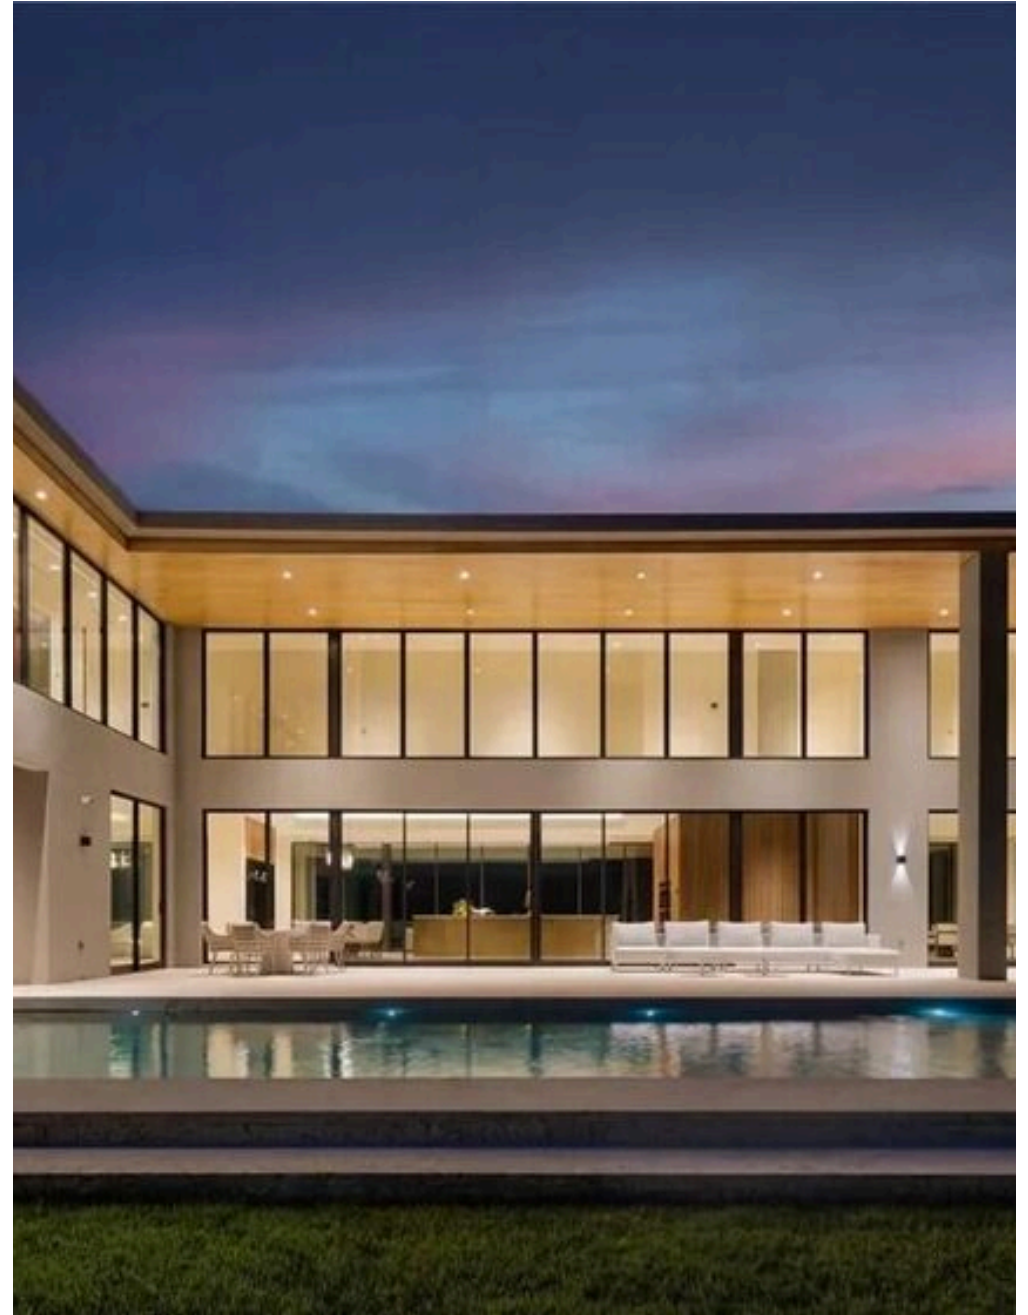

# Crestpoint Estate — Un capolavoro architettonico contemporaneo nel cuore di Pinecrest

\$ 25.000.000

PREZZO

1045 m<sup>2</sup>

METRI QUADRI

5

STANZE

# Crestpoint Estate — Un capolavoro architettonico contemporaneo nel cuore di Pinecrest

Nel prestigioso quartiere di Pinecrest, Crestpoint Estate rappresenta una straordinaria sintesi tra architettura contemporanea, design internazionale e lifestyle resort-style, una residenza concepita per chi ricerca eccellenza assoluta, privacy e raffinatezza senza compromessi. Nascosta dietro un scenografico ingresso parametrico e circondata da oltre 55.000 piedi quadrati di giardini privati, la proprietà si sviluppa su oltre 16.000 piedi quadrati complessivi, offrendo una delle esperienze residenziali più esclusive dell'intera area di Miami. Fin dal primo sguardo, l'architettura esprime una raffinata ricerca materica attraverso una palette composta da pietra oolitica, legno di cumaru e preziosi intonaci veneziani, creando un equilibrio perfetto tra eleganza contemporanea e calore naturale. L'arrivo è definito da un suggestivo cortile illuminato a LED che conduce a una monumentale hall a doppia altezza, dominata da una spettacolare scala sospesa scultorea realizzata in noce massello. La luce naturale diventa protagonista assoluta grazie a un iconico lucernario inclinato che