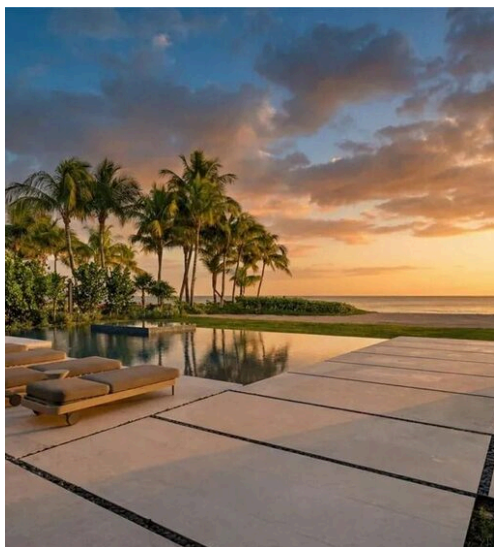

ABIUSO
LUXURY ESTATES
INTERNATIONAL

Abiuso Luxury Estates International

AGENZIA — BARI

GOLDEN BEACH — FL

255 Ocean — Capolavoro contemporaneo oceanfront sulle spiagge private di Golden Beach

\$ 79.500.000

PREZZO

1626 m²

METRI QUADRI

5

STANZE

DESCRIZIONE

255 Ocean — Capolavoro contemporaneo oceanfront sulle spiagge private di Golden Beach

255 Ocean — Capolavoro contemporaneo oceanfront sulle spiagge private di Golden Beach. Direttamente sulle spiagge private di Golden Beach, 255 Ocean rappresenta una delle più straordinarie residenze contemporanee oceanfront mai realizzate nel Sud della Florida. Recentemente completata da TREO in collaborazione con SDH Studio, questa iconica villa ridefinisce il concetto di beachfront ultra luxury living attraverso un linguaggio architettonico sofisticato, materico e senza tempo. La facciata, interamente rivestita in pietra naturale e vegetazione tropicale, elimina completamente l'uso dello stucco tradizionale, creando una presenza architettonica organica e scultorea perfettamente integrata con il paesaggio oceanico. L'ingresso scenografico accoglie con soffitti monumentali alti oltre 7 metri, una spettacolare scala scultorea in travertino e una vista infinita sull'oceano che attraversa l'intera proprietà. Gli interni sono caratterizzati da pavimenti in travertino a venatura continua che evocano il movimento naturale della sabbia, mentre finiture in rovere bianco e rivestimenti