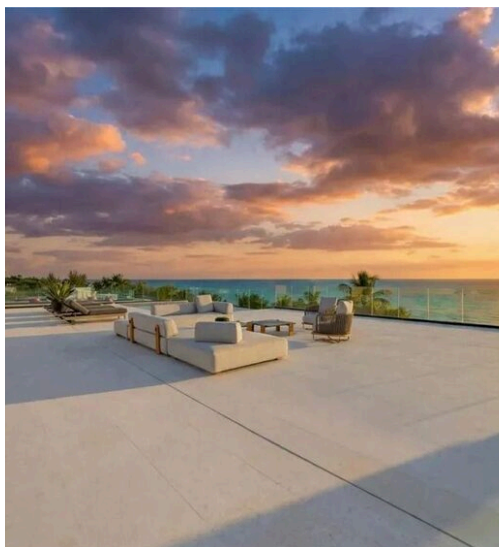

ABIUSO
LUXURY ESTATES
INTERNATIONAL

Abiuso Luxury Estates International

AGENZIA — BARI

GOLDEN BEACH — FL

255 Ocean — Capolavoro contemporaneo oceanfront sulle spiagge private di Golden Beach

\$ 79.500.000

PREZZO

1626 m²

METRI QUADRI

5

STANZE

DESCRIZIONE

255 Ocean — Capolavoro contemporaneo oceanfront sulle spiagge private di Golden Beach

255 Ocean — Capolavoro contemporaneo oceanfront sulle spiagge private di Golden Beach. Direttamente sulle spiagge private di Golden Beach, 255 Ocean rappresenta una delle più straordinarie residenze contemporanee oceanfront mai realizzate nel Sud della Florida. Recentemente completata da TREO in collaborazione con SDH Studio, questa iconica villa ridefinisce il concetto di beachfront ultra luxury living attraverso un linguaggio architettonico sofisticato, materico e senza tempo. La facciata, interamente rivestita in pietra naturale e vegetazione tropicale, elimina completamente l'uso dello stucco tradizionale, creando una presenza architettonica organica e scultorea perfettamente integrata con il paesaggio oceanico. L'ingresso scenografico accoglie con soffitti monumentali alti oltre 7 metri, una spettacolare scala scultorea in travertino e una vista infinita sull'oceano che attraversa l'intera proprietà. Gli interni sono caratterizzati da pavimenti in travertino a venatura continua che evocano il movimento naturale della sabbia, mentre finiture in rovere bianco e rivestimenti