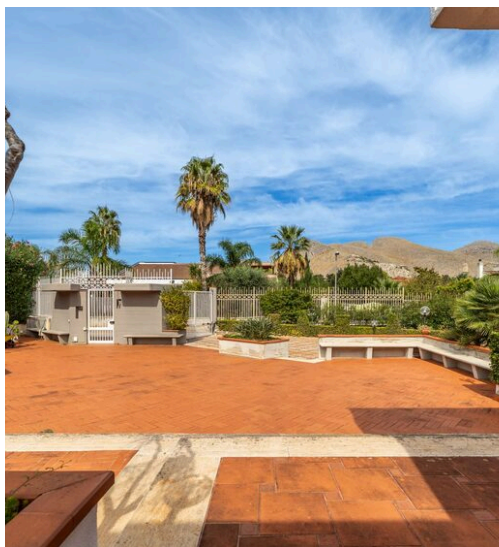

5

STANZE

DESCRIZIONE

VILLA IN RESIDENCE CON PISCINA

VILLA IN RESIDENCE UNIFAMILIARE CON PISCINA - FRAZIONABILE. In zona Tommaso Natale e precisamente al n.93/E su un lotto di Mq 3.000 circa si propone in vendita una prestigiosa villa unifamiliare di Mq 357 con piscina. La villa costruita negli anni ottanta si presenta in ottime condizioni e si sviluppa su due livelli collegati oltre che da una bellissima, particolare e luminosa scala interna anche da accessi esterni. La stessa sorge all'interno di un elegante residence in via Tommaso Natale e alla stessa si accede da un comodo cancello carrabile e pedonale su un meraviglioso giardino arricchito da una bellissima piscina di dimensioni 9 x 5 caratterizzata da una classica e particolare forma a fagiolo. Da un imponente portone in legno massello si accede all'ampio salone completato da un elegante camino che domina con il suo prezioso marmo l'intero ambiente di rappresentanza, caratterizzato dai particolari e pregiati infissi anch'essi in legno massello, creando un meraviglioso contrasto con il bianco marmo di Carrara dei pavimenti. Al piano troviamo poi una particolare e comoda