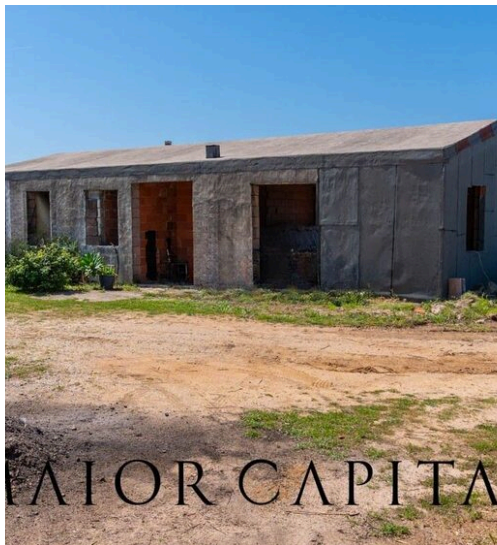

# Arzachena, ferme exclusive avec vue sur la terre et la mer

€ 680.000

PRIX

174 m<sup>2</sup>

MÈTRES CARRÉS

0

PIÈCES

# Arzachena, ferme exclusive avec vue sur la terre et la mer

Dans la tranquillité retirée de la localité de Cuccu, à Arzachena, cette ferme rustique s'inscrit dans un contexte d'une rare authenticité, au milieu des senteurs du maquis méditerranéen et des suggestions les plus authentiques de la campagne gallèse. Une propriété au potentiel considérable, conçue pour ceux qui souhaitent façonner une charmante résidence privée, à courte distance des destinations les plus exclusives de la Costa Smeralda™. L'habitation présente une distribution intérieure harmonieuse et fonctionnelle, avec un salon, une cuisine séparée, trois chambres, dont une avec salle de bain en suite, une deuxième salle de bain et un débarras. Pour compléter la propriété, il y a une cave avec accès indépendant, idéale comme

de service ou pièce à valoriser selon des exigences de conception spécifiques. L'état actuel offre l'opportunité de définir les finitions, les matériaux et les détails avec une liberté absolue, donnant vie à une résidence sur mesure, capable de combiner élégance, confort contemporain et identité territoriale. Le terrain privé d'environ un hectare, agrémenté d'environ 120 oliviers, confère à la propriété un caractère distinctif et profondément méditerranéen. Un lieu réservé et évocateur, où la nature devient partie intégrante de l'expérience de vie, tout en offrant la possibilité d'une production privée d'huile. La position légèrement dominante offre des vues ouvertes sur la campagne environnante et un aperçu agréable de la mer...