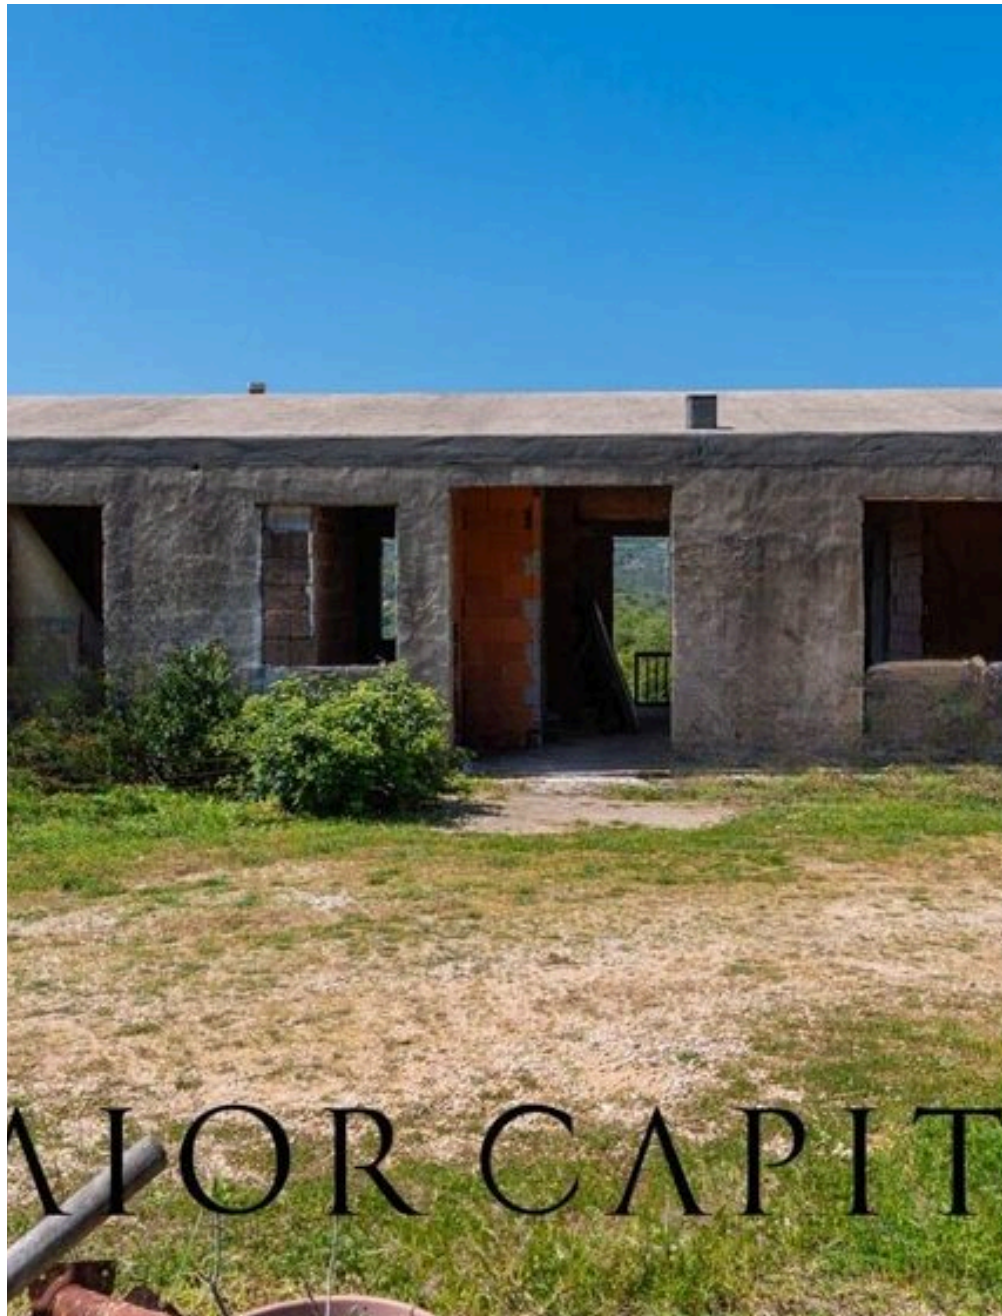

174 m²

METROS CUADRADOS

0

HABITACIONES

DESCRIPCIÓN

Arzachena, exclusivo cortijo con vistas al mar y al campo

En la recoleta tranquilidad de la localidad de Cuccu, en Arzachena, se encuentra esta rústica casa de campo en un contexto de rara autenticidad, entre los aromas del maquis mediterráneo y las sugerencias más genuinas de la campiña galluresa. Una propiedad con un considerable potencial, concebida para aquellos que deseen dar forma a una encantadora residencia privada, a poca distancia de los destinos más exclusivos de la Costa Smeralda™. La vivienda presenta una distribución interna armoniosa y funcional, con salón, cocina independiente, tres dormitorios, uno de ellos con baño en suite, un segundo baño y un trastero. Completa la propiedad un sótano con acceso independiente, ideal como zona de servicio o estancia a potenciar

según las necesidades específicas de diseño. El estado actual ofrece la oportunidad de definir acabados, materiales y detalles con absoluta libertad, dando vida a una residencia a medida, capaz de combinar elegancia, confort contemporáneo e identidad territorial. El terreno privado de aproximadamente una hectárea, embellecido por unos 120 olivos, confiere a la propiedad un carácter distintivo y profundamente mediterráneo. Un lugar reservado y evocador, donde la naturaleza se convierte en parte integrante de la experiencia vital, al tiempo que ofrece la posibilidad de una producción privada de aceite. La posición ligeramente dominante ofrece vistas abiertas de la campiña circundante y una agradable visión del mar...