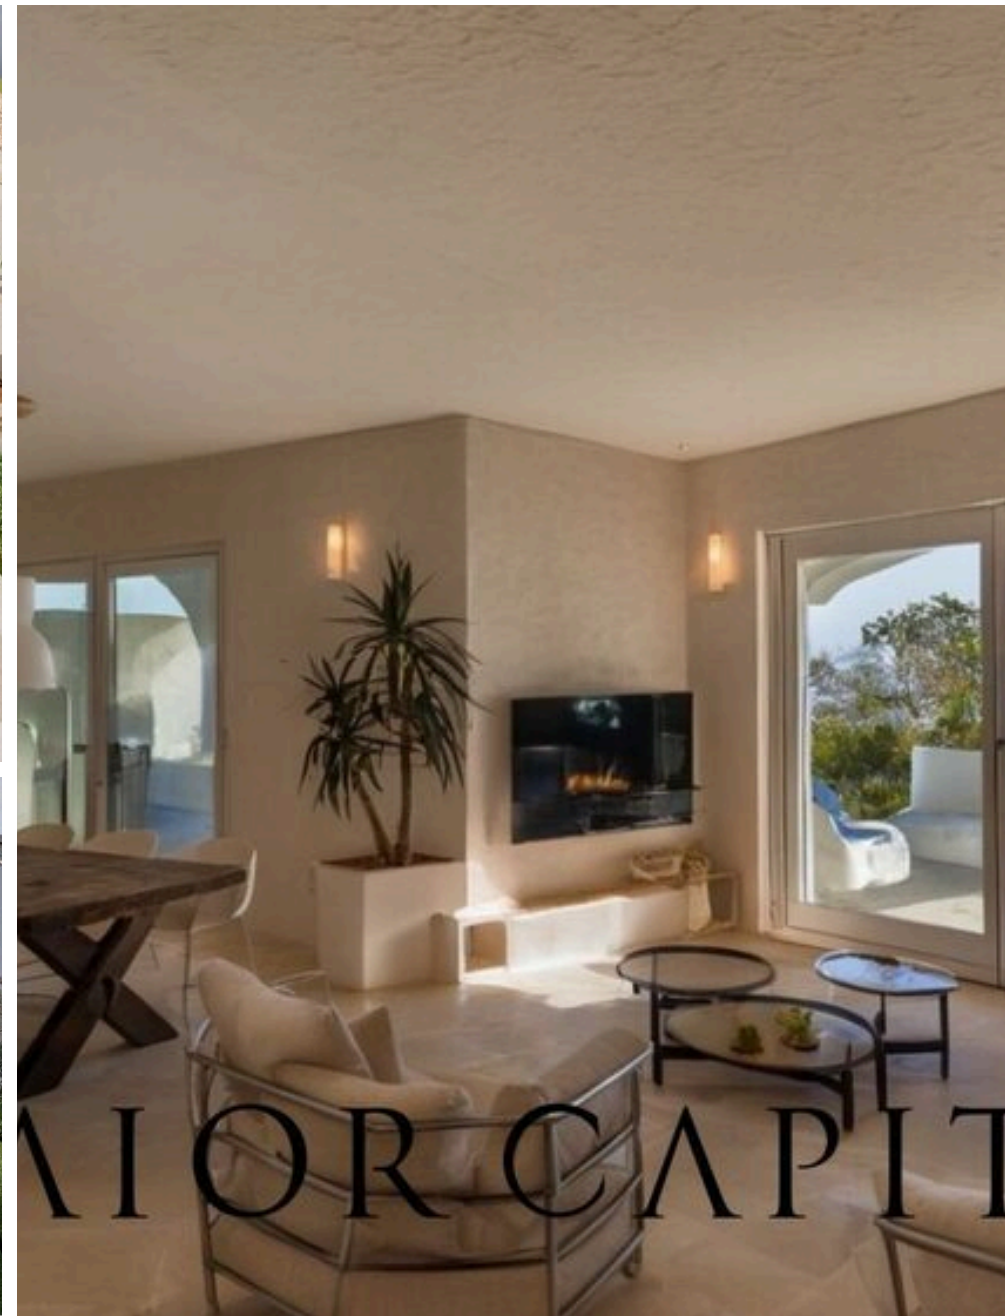

METROS
CUADRADOS

4

HABITACIONES

MAIOR CAPITAL

DESCRIPCIÓN

Chalet independiente de nueva construcción a pocos pasos del mar

En un contexto reservado y absolutamente prestigioso, a pocos pasos de una de las costas más fascinantes de Gallura, proponemos una exclusiva villa independiente de diseño contemporáneo, concebida para ofrecer confort, elegancia y privacidad en cada detalle. La propiedad, dispuesta en dos niveles, se integra armoniosamente en el paisaje natural, con líneas arquitectónicas limpias y espacios diseñados para potenciar la luz y la habitabilidad tanto en el interior como en el exterior. El acceso se realiza a través de una refinada veranda, parcialmente cubierta, ideal para recibir invitados o disfrutar de momentos de relax en un ambiente íntimo y relajante. La planta baja alberga una luminosa

zona de estar con una cocina abierta perfectamente integrada, dos dormitorios, uno doble y un versátil segundo, y un cuarto de baño con ventana acabado con materiales de calidad. En el nivel superior, una suite privada con baño en suite representa un espacio exclusivo, ideal como zona de invitados o estudio privado. En el exterior, el jardín privado y la piscina crean un oasis de bienestar, perfecto para vivir plenamente el clima mediterráneo, entre momentos de convivencia y relajación absoluta. La villa está equipada con las tecnologías más modernas para garantizar la eficiencia energética y la seguridad: sistema fotovoltaico, sistema de videovigilancia y reserva de agua...