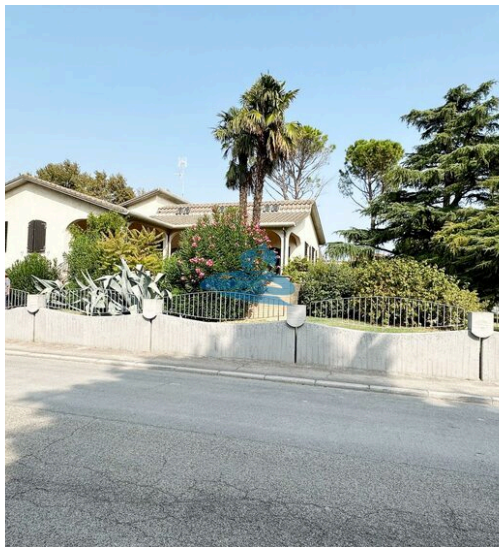

RAVENNA — EMILIA-ROMAGNA

SPLENDIDA VILLA SIGNORILE CON AMPIO GIARDINO A SANTO STEFANO, RAVENNA.

€ 1.100.000

PREZZO

453 m²

METRI QUADRI

5

STANZE

DESCRIZIONE

SPLENDIDA VILLA SIGNORILE CON AMPIO GIARDINO A SANTO STEFANO, RAVENNA.

Bellissima villa su due piani con ampio giardino alberato che circonda la casa. La villa attualmente è composta da due distinte unità abitative collegate tra di loro. L'immobile è in ottimo stato d'uso con rifiniture di pregio anni 80. INTERNO: Prima unità: al piano terra: ampia taverna divisa in due locali al piano primo: ingresso su ampio porticato, ampio soggiorno con zona cottura attualmente non utilizzata, antibagno e bagno, tre camere da letto di cui una con cabina armadio e ulteriore bagno; Seconda unità: al piano primo: soggiorno con angolo cottura, camera da letto matrimoniale, antibagno e bagno. al piano terra: taverna,

bagno e cantina. ESTERNO: ampio giardino alberato, garage tripla, ampia zona servizi con lavanderia e cantina. LA ZONA: Santo Stefano, zona tranquilla e ben servita, vicinissima alla città. QUATTRO BUONI MOTIVI PER SCEGLIERE QUESTO IMMOBILE: 1) Ampia dimensione. 2) Due unità immobiliari. 3) Ampi servizi. 4) Buono stato d'uso. Aladin Real Estate vi mette inoltre a disposizione un consulente mutui – iscritto ad uno degli Albi tenuti presso la Banca d'Italia – che vi illustrerà in modo gratuito le migliori soluzioni finanziarie per l'acquisto del vostro immobile. Aladin Real Estate. "Casa tua, da casa tua".