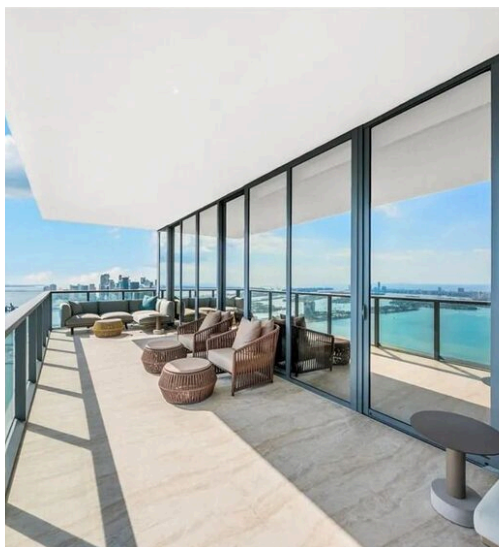

ABIUSO
LUXURY ESTATES
INTERNATIONAL

Abiuso Luxury Estates International

AGENZIA — BARI

MIAMI BEACH — FL

Residenza di Design con Vista Panoramica a 180° — Elysee Miami

\$ 7.695.000

PREZZO

361 m²

METRI QUADRI

0

STANZE

DESCRIZIONE

Residenza di Design con Vista Panoramica a 180° — Elysee Miami

Questa straordinaria residenza chiavi in mano nel prestigioso Elysee Miami offre spettacolari viste a 180° sullo skyline di Miami, sulla scintillante Biscayne Bay e sull'oceano Atlantico. L'ascensore privato con ingresso diretto conduce a quasi 370 m² di spazio abitativo impeccabilmente progettato, arricchito da ampie terrazze panoramiche e vetrate a tutta altezza di 3 metri che incorniciano panorami spettacolari e inondano gli ambienti di luce naturale. Interni di design italiano Gli interni riflettono un'estetica contemporanea e raffinata con materiali e arredi di altissimo livello: Arredi su misura Minotti Pavimenti in lastre Dekton Taj Mahal Corridoio galleria con illuminazione LED scenografica Sistema domotico Lutron Sistema audio multiroom Sonos Altoparlanti integrati KEF Cucina gourmet La cucina abitabile combina funzionalità e lusso con finiture eccezionali: Elettrodomestici