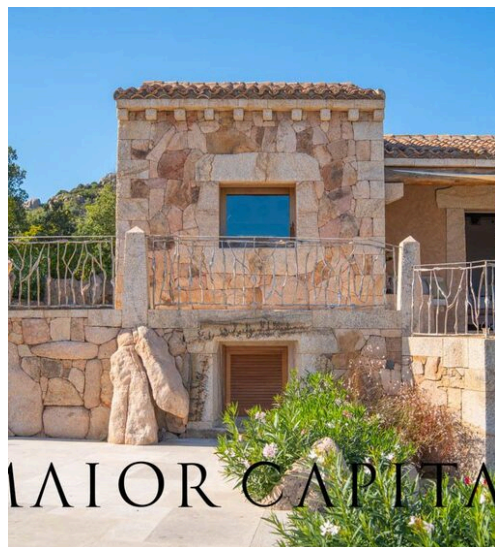

MAIOR CAPITAL

MAIOR CAPITAL

Maior Capital srl

AGENCIA — BUDONI

PORTO CERVO — SARDEGNA

Villa rodeada de
vegetación con
una encantadora
vista panorámica

€ 5.800.000

PRECIO

300 m²

METROS
CUADRADOS

5

HABITACIONES

DESCRIPCIÓN

Villa rodeada de vegetación con una encantadora vista panorámica

Rodeada del silencio y la belleza del maquis mediterráneo, esta elegante villa, hábilmente supervisada por el arquitecto Couelle, se integra armoniosamente en un parque privado de aproximadamente una hectárea, salpicado de olivos y esencias típicas de Cerdeña. Las vistas se abren hacia el mar, dando una sensación de libertad y serenidad que acompaña cada momento del día. La casa se desarrolla en dos niveles conectados de forma natural, diseñados para vivir en continuidad de espacios interiores y exteriores. La planta principal da la bienvenida con un gran salón con vigas de madera vistas, donde la luz entra generosamente y la mirada se pierde en el panorama. Desde aquí se accede a un porche cubierto con vistas a la piscina, creando un ambiente acogedor y relajado. La cocina, realizada