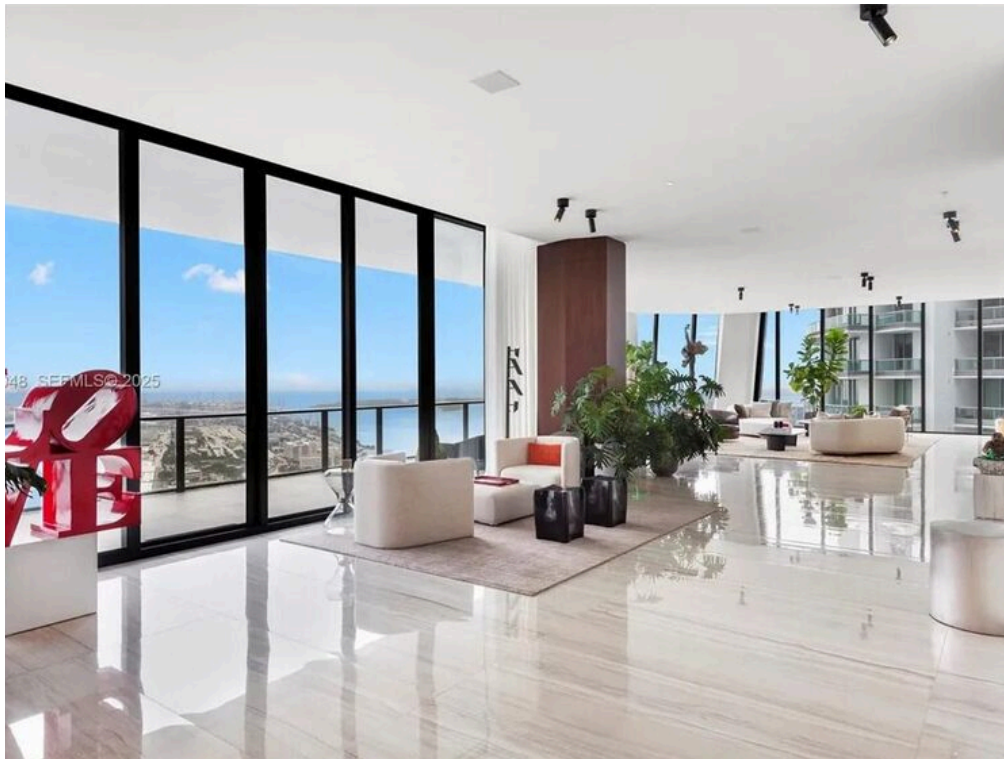

## Un'Opera d'Arte Abitabile nel Cielo di Miami

**\$ 23.750.000**

PREZZO

**761 m<sup>2</sup>**

METRI QUADRI

**0**

STANZE

# Un'Opera d'Arte Abitabile nel Cielo di Miami

Vivi l'apice assoluto del lusso residenziale all'interno del capolavoro visionario firmato Zaha Hadid, una delle architetture più iconiche e celebrate di Miami. Questo attico rarissimo, una vera e propria villa nel cielo di oltre 8.200 piedi quadrati, rappresenta una fusione perfetta tra genio architettonico, tecnologia all'avanguardia e comfort sartoriale. Recentemente ristrutturata con standard superiori, la residenza vanta soffitti rialzati nelle aree living e family room, porte ampliate da 8 a 10 piedi per enfatizzare volumi e continuità spaziale, e una seconda cucina completamente chiusa e attrezzata, ideale per catering privati o uso del personale. L'esperienza abitativa è elevata da sistemi domotici CRESTRON e LUTRON di ultima generazione, che controllano illuminazione, audiovisivi, tende e oscuranti, garantendo un ambiente sempre perfettamente calibrato. La disposizione comprende

5 camere da letto più alloggi per il personale, 6 bagni e mezzo, doppia lavanderia con lavatrice e asciugatrice, e 4 posti auto assegnati, offrendo una funzionalità rara anche nel segmento ultra-lusso. Ogni spazio è stato concepito per offrire privacy assoluta, fluidità architettonica e un senso di esclusività totale. I residenti godono di una collezione impareggiabile di servizi lifestyle, tra cui: Sky Lounge panoramica con viste mozzafiato Centro benessere e spa indoor/outdoor Servizi di concierge e hospitality di livello mondiale Questa residenza iconica non è semplicemente una casa, ma un'esperienza di vita elevata, dove comfort raffinato, tecnologia intelligente e design scultoreo convivono in perfetto equilibrio. Un'opportunità irripetibile di possedere una trophy property firmata da una delle menti più influenti dell'architettura mondiale.