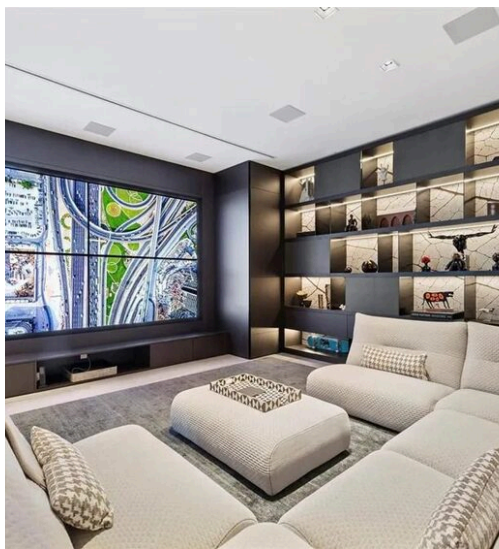

## Un'Opera d'Arte Abitabile nel Cielo di Miami

**\$ 23.750.000**

PREZZO

**761 m<sup>2</sup>**

METRI QUADRI

**0**

STANZE

# Un'Opera d'Arte Abitabile nel Cielo di Miami

Vivi l'apice assoluto del lusso residenziale all'interno del capolavoro visionario firmato Zaha Hadid, una delle architetture più iconiche e celebrate di Miami. Questo attico rarissimo, una vera e propria villa nel cielo di oltre 8.200 piedi quadrati, rappresenta una fusione perfetta tra genio architettonico, tecnologia all'avanguardia e comfort sartoriale. Recentemente ristrutturata con standard superiori, la residenza vanta soffitti rialzati nelle aree living e family room, porte ampliate da 8 a 10 piedi per enfatizzare volumi e continuità spaziale, e una seconda cucina completamente chiusa e attrezzata, ideale per catering privati o uso del personale. L'esperienza abitativa è elevata da sistemi domotici CRESTRON e LUTRON di ultima generazione, che controllano illuminazione, audiovisivi, tende e oscuranti, garantendo un ambiente sempre perfettamente calibrato. La disposizione comprende

5 camere da letto più alloggi per il personale, 6 bagni e mezzo, doppia lavanderia con lavatrice e asciugatrice, e 4 posti auto assegnati, offrendo una funzionalità rara anche nel segmento ultra-lusso. Ogni spazio è stato concepito per offrire privacy assoluta, fluidità architettonica e un senso di esclusività totale. I residenti godono di una collezione impareggiabile di servizi lifestyle, tra cui: Sky Lounge panoramica con viste mozzafiato Centro benessere e spa indoor/outdoor Servizi di concierge e hospitality di livello mondiale Questa residenza iconica non è semplicemente una casa, ma un'esperienza di vita elevata, dove comfort raffinato, tecnologia intelligente e design scultoreo convivono in perfetto equilibrio. Un'opportunità irripetibile di possedere una trophy property firmata da una delle menti più influenti dell'architettura mondiale.