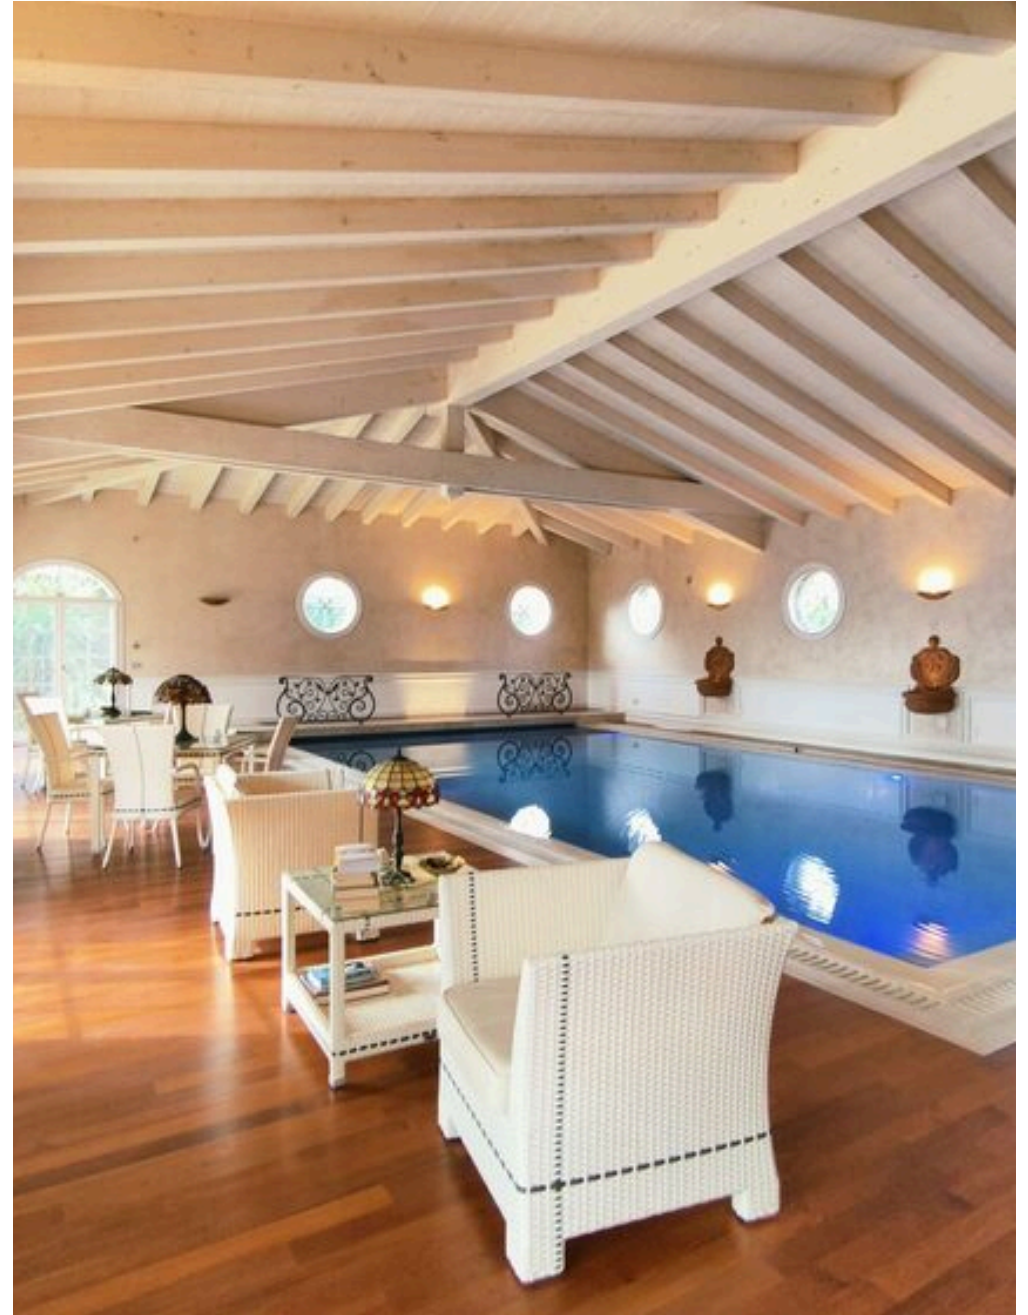

5

STANZE

DESCRIZIONE

Lussuosa villa con piscina interna

Lussuosa e ricercata villa in stile classico di circa 400 mq, nuova e mai abitata, a soli 20 minuti da Verona. Una esperienza abitativa dove ambienti, spazi ed eleganza si fondono in modo impeccabile, ogni dettaglio è stato pensato per regalare emozioni! Pavimenti in marmo, laccature in oro, il sapiente lavoro dell'architetto ha armoniosamente fuso elementi d'epoca con scelte contemporanee di grande ricercatezza. L'ingresso principale si apre sul grande soggiorno, un ambiente che invita alla convivialità, un luogo dove rilassarsi davanti al camino ed alla vetrata che affaccia sulla piscina, la vera protagonista della proprietà, la piscina è interna e riscaldata, 16mq x6 mq con idromassaggio, uno spazio unico caratterizzato da soffitto con travi a vista, grandi finestre ad arco e pavimenti in legno teak. La piscina stessa è rifinita con mosaici ricercati e marmo botticino lavorato a mano; completano lo spazio due docce rivestite in Bisazza, fontane e camminamenti dell'800. Al piano terra è presente la cucina separata, il bagno in marmo e rubinetterie in oro zecchino,