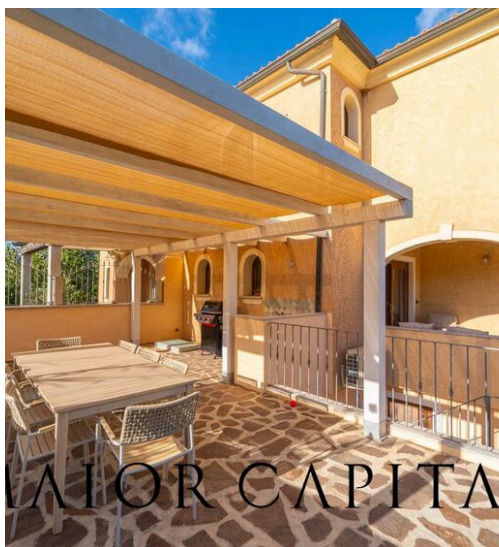

METROS CUADRADOS

0

HABITACIONES

MAIOR CAPITAL

DESCRIPCIÓN

Chalet adosado a poca distancia del mar

A poca distancia de las cristalinas aguas de la playa de Lo Squalo, esta elegante villa adosada combina el confort moderno y la autenticidad mediterránea. Situada en un contexto residencial tranquilo y reservado, es la solución ideal para quienes desean experimentar la belleza del mar sin renunciar a la privacidad y a la comodidad de los servicios de la ciudad. La entrada se abre a un cuidado jardín que envuelve la casa por dos lados, ofreciendo un amplio espacio para la vida al aire libre. El porche cubierto, perfecto para comer y relajarse, conduce a un interior luminoso y acogedor. En la planta baja, el salón destaca por su ambiente acogedor, con una cocina funcional y acceso directo al jardín.

La planta superior alberga la zona de noche, compuesta por un dormitorio doble, un dormitorio individual y un cuarto de baño. Una amplia escalera interior conduce al sótano, donde hay una habitación versátil y acabada, ahora utilizada como habitación adicional con zona de dormitorio y baño, ideal para invitados o para crear un espacio independiente. Un valor añadido viene dado por el proyecto ya aprobado para la construcción de una piscina privada y un carport, elementos que aumentan aún más el confort y el prestigio de la propiedad. La villa se encuentra en una posición estratégica, a pocos minutos de las famosas playas de Mare e Rocce y Pellicano, y a poca distancia del centro de Olbia...

 **200 m²**
SUPERFICIE

 **0**
HABITACIONES

 **2**
BAÑOS

 **€ 420.000**
PRECIO

CARACTERÍSTICAS

ESPACIOS
AMPLIOS

BODEGA

JARDÍN