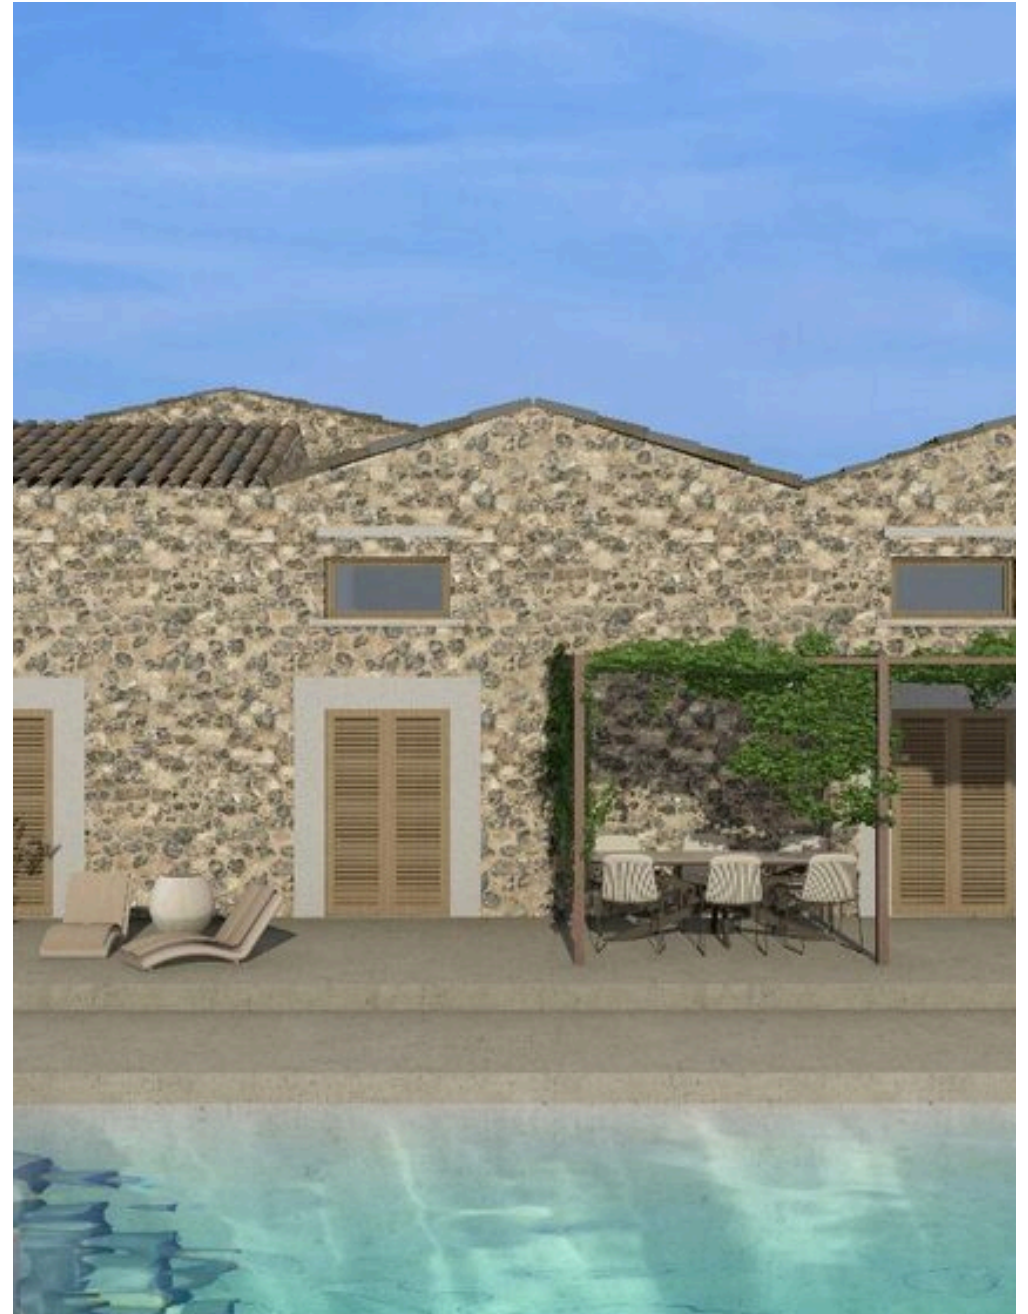

CONSULENTI IMMOBILIARI Luxury Property

AGENZIA — CATANIA

CASTELLAMMARE DEL GOLFO — SICILIA

Casale storico (baglio) del '900 - Castellammare del Golfo (Trapani)

€ 1.450.000

PREZZO

250 m²

METRI QUADRI

0

STANZE

DESCRIZIONE

Casale storico (baglio) del '900 - Castellammare del Golfo (Trapani)

Antico Casale del 1900 in posizione unica A soli 500 metri dalla splendida Riserva Naturale dello Zingaro e a pochi minuti da Scopello e Castellammare del Golfo, proponiamo in vendita un antico casale del 1900, attualmente in stato di rudere. La proprietà si estende su circa 6.000 mq di terreno e comprende una superficie

coperta di 250 mq. Il progetto di ristrutturazione prevede la consegna chiavi in mano, come da render allegati, con la realizzazione di una residenza esclusiva dotata di piscina con spiaggia immersa. Un'opportunità rara per vivere o investire in un contesto paesaggistico e naturalistico di inestimabile valore.