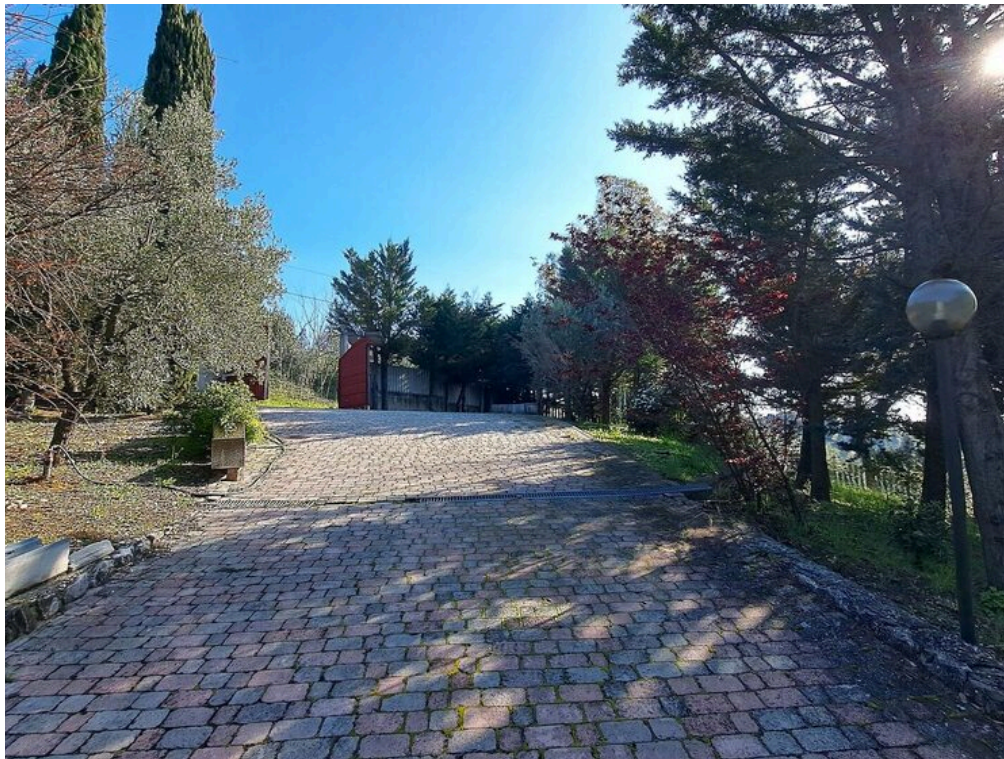

Kube Property Solutions Srl

AGENZIA — SPOLTORE

SPOLTORE — ABRUZZO

Villa storica ristrutturata, con ampio terreno

€ 890.000

PREZZO

512 m²

METRI QUADRI

5

STANZE

DESCRIZIONE

Villa storica ristrutturata, con ampio terreno

Scopri un vero gioiello storico, una villa affascinante risalente al Seicento e ampliata nel 1846, con l'incisione "1846" sui mattoncini originali. Questa residenza è stata sapientemente ristrutturata ed ampliata mantenendo il suo carattere originale e aggiungendo tocchi moderni. Il piano terra è caratterizzato da ampie volte in mattoncini che creano un'atmosfera calda e accogliente. Immagina di rilassarti accanto all'elegante camino, circondato da comode poltrone, mentre la cucina attrezzata e il salotto spazioso offrono tutto il necessario per momenti indimenticabili. Al primo piano, le camere luminose e lo studio offrono uno spazio versatile e funzionale, perfetto per ogni esigenza. La mansarda è stata studiata

come un grazioso appartamento completo di tutti i confort. Il tetto, realizzato con tegole recuperate da una chiesa storica, aggiunge un tocco di autenticità a questa dimora. Il portico, ideale per serate piacevoli da trascorrere con amici, rappresenta l'ideale rifugio per godersi la vita. La villa è circondata da un ampio terreno di 14000 mq che garantisce privacy e potenzialità straordinarie. Ideale per progetti con finalità turistico ricettive, si trova a pochi passi dalla Torre de Sterlich di Spoltore. Questa è un'occasione unica per chi cerca una proprietà esclusiva che fonde storia, fascino e funzionalità. Ogni angolo di questa villa racconta una storia. Chiamaci per fissare un appuntamento!