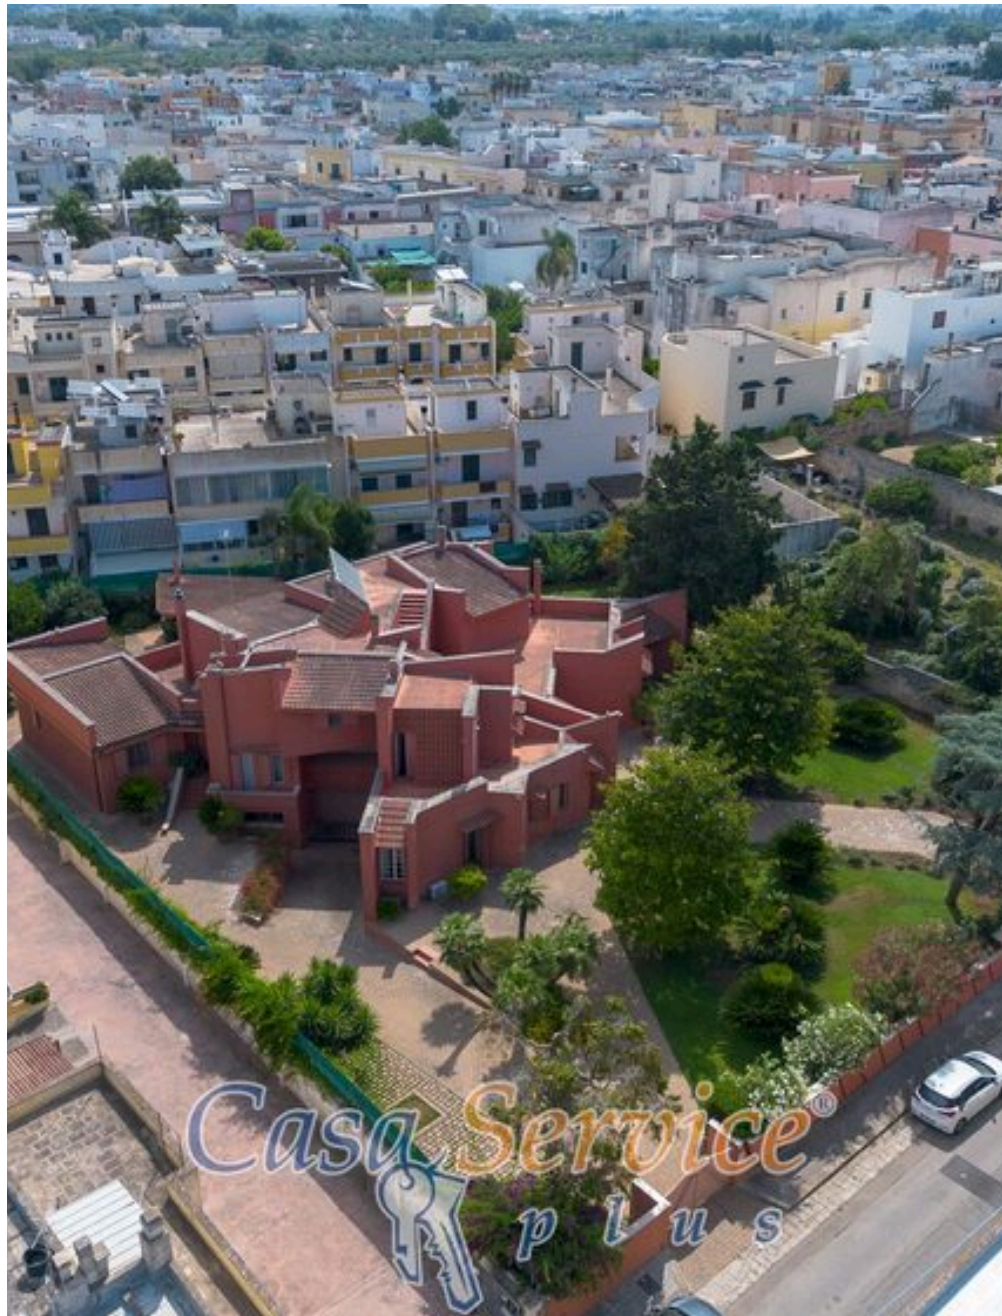

## Splendida Villa con Giardino a 5 Km dal mare di Gallipoli

€ 790.000

PREZZO

1000 m<sup>2</sup>

METRI QUADRI

5

STANZE

CasaService<sup>®</sup>  
plus

# Splendida Villa con Giardino a 5 Km dal mare di Gallipoli

Alezio – Elegante Villa Indipendente con Ampio Giardino, in vendita Alezio (LE)– A soli 5 km dalle splendide spiagge di Gallipoli, proponiamo in vendita un'prestigiosa villa indipendente di circa 1.000 mq, immersa in un'oasi verde di 2.000 mq totali, con 1.500 mq di giardino curato. Disposta su tre livelli: seminterrato, piano terra e primo piano. La proprietà vanta un grande e curato giardino, ampi terrazzi e un comodo box auto. La villa sorge su un lotto di circa 2.000 mq, di cui ben 1.500 mq sono dedicati al giardino, un'oasi verde abbellita da una varietà di alberi e piante. Qui trova spazio anche un'accogliente area relax coperta con angolo barbecue, ideale

per momenti conviviali all'aperto. Dal giardino, un suggestivo viale immerso nel verde conduce all'ingresso principale. Qui si viene accolti da un elegante ingresso che introduce a un ampio e luminoso salone doppio con camino in pietra, il cuore della casa. Il piano terra include inoltre uno studio con bagno, una cucina abitabile, un soggiorno con camino, una sala da pranzo, una camera da letto matrimoniale con bagno interno e un ulteriore bagno con lavanderia. Una scala interna conduce alla zona notte al primo piano, composta da quattro camere da letto matrimoniali e una camera singola, ognuna dotata di bagno interno, garantendo massima privacy e comfort...