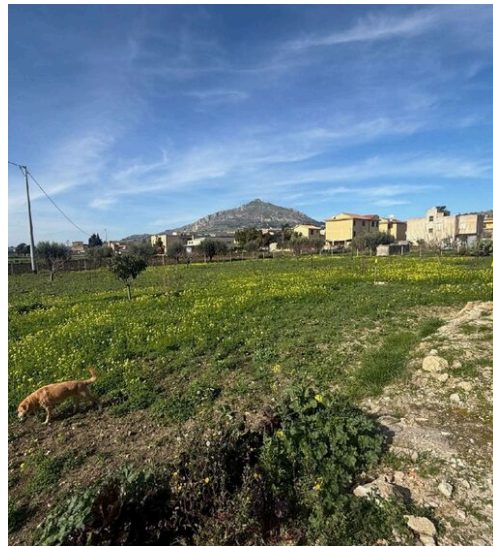

5

STANZE

DESCRIZIONE

CASA INDIPENDENTE CON GIARDINO

Proponiamo in vendita un immobile indipendente a Crocci nelle vicinanze della città di Trapani su unica elevazione di circa 220 mq circa con giardino di 4000 mq circa e così composto da ingresso, salone, 3 camere da letto matrimoniali, una cameretta, un servizio con vasca che serve la zona notte, bagno che serve la