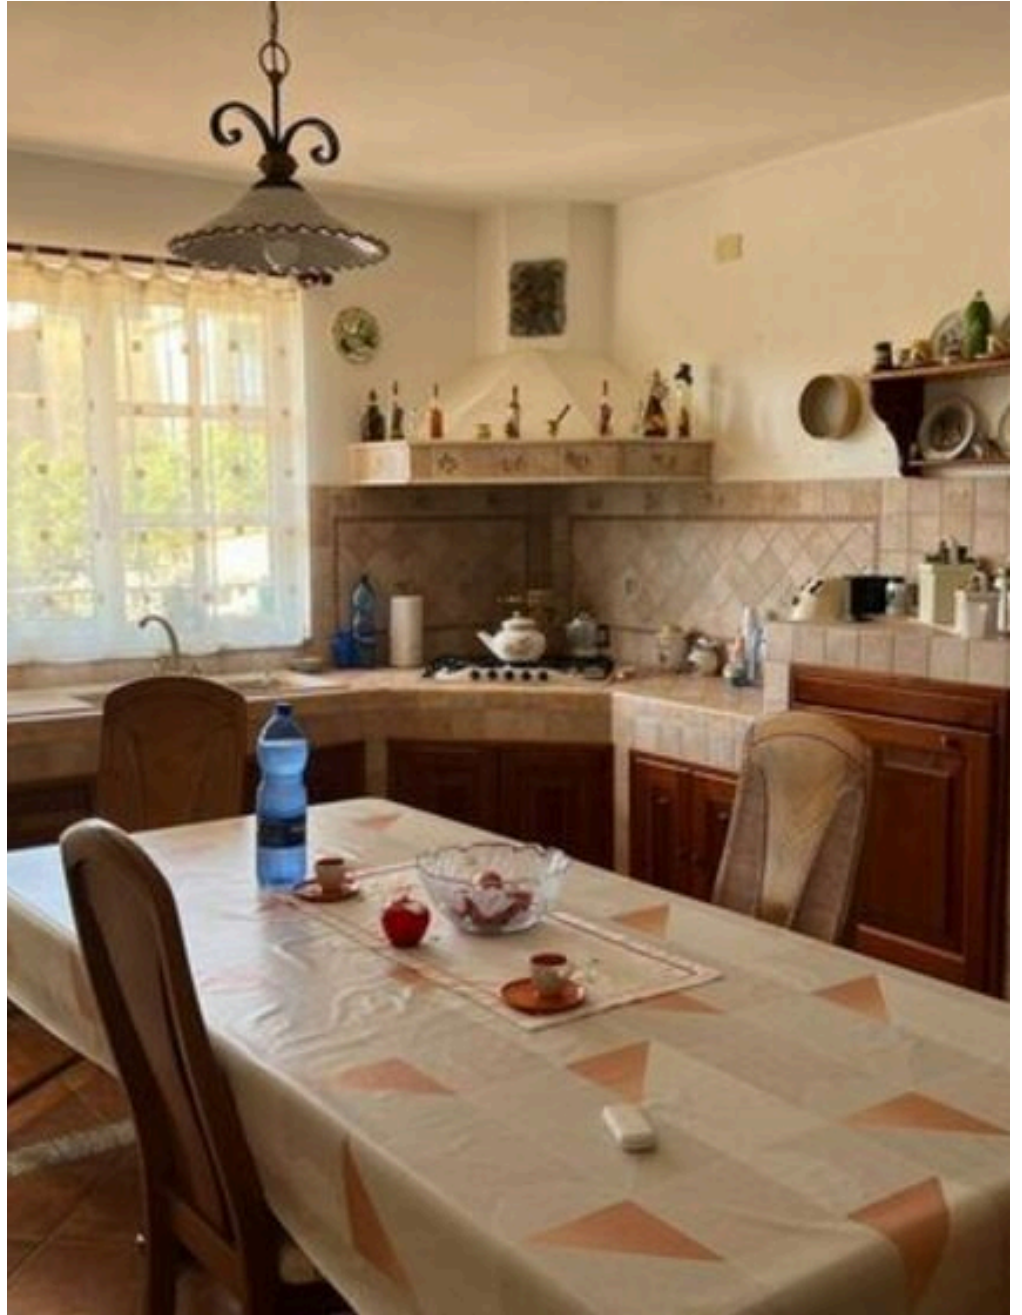

5

STANZE

DESCRIZIONE

SPLENDIDA VILLA CON GIARDINO A VALDERICE

Villa con giardino a Valderice a due passi dalla tonnara di bonagia e dalla baia di cornino conosciuta per lo splendido mare cristallino con lidi ben attrezzati, la villa è disposta su tre elevazioni fuori terra Ben Rifinita con marmi e ceramiche di buona qualità e di pregio infissi in legno

ottima per due famiglie. La Villa è composta al piano terra da sala da pranzo-cucina, 1 cameretta, un bagno. ripostiglio e garage ampio con molta capienza. al primo piano è composta da una cucina, un grande salone e un bagno e al secondo piano 4 camere, un camerino, un bagno e un ripostiglio.