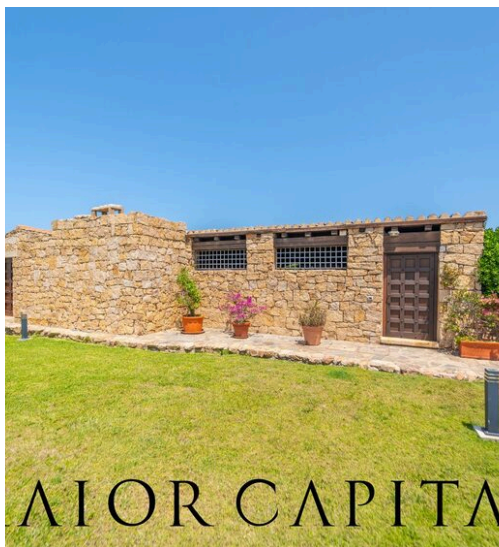

MAIOR CAPITAL

Maior Capital srl

AGÊNCIA — BUDONI

PORTO ROTONDO — SARDEGNA

Morada de prestígio
com vista para o mar
de cortar a respiração

€ 4.650.000

PREÇO

650 m²

METROS
QUADRADOS

5

QUARTOS

MAIOR CAPITAL

DESCRIÇÃO

Moradia de prestígio com vista para o mar de cortar a respiração

No coração da estância exclusiva de Punta Lada, em Porto Rotondo, encontra-se uma moradia de rara elegância, inserida num contexto de absoluta privacidade e embelezada por uma vista incomparável sobre o istmo entre a praia de Sassi e a praia de Alghe, com vistas espectaculares sobre a ilha de Mortorio. Imersa num jardim privado que foi ajardinado em todos os detalhes, a propriedade destaca-se pela sua harmonia com a paisagem circundante: vegetação mediterrânica, muros de pedra local, passadiços refinados e canteiros perfeitamente integrados, servidos por modernos sistemas de irrigação e iluminação. A moradia está distribuída por dois níveis, ligados interna e externamente. A entrada principal dá as boas-vindas com um pátio coberto com um design zenital, que permite a filtragem da luz natural,

criando uma atmosfera evocativa. A área de estar inclui uma sala de estar luminosa com acesso direto a três varandas panorâmicas, uma sala de jantar, uma cozinha e uma casa de banho de cortesia. A cave é dedicada à área de dormir: sete quartos, cinco casas de banho, dois roupeiros, uma segunda cozinha, lavandaria, adega e áreas de serviço racionalmente distribuídas para oferecer conforto e funcionalidade aos hóspedes e familiares. O parque exterior oferece um amplo espaço e a possibilidade de construir uma piscina privada, valorizando ainda mais a singularidade da moradia. A menos de um quilómetro de distância encontram-se a praia de Sassi e a prestigiada marina de Porto Rotondo, perfeitas para quem deseja viver em contacto direto com o mar e a atmosfera exclusiva da Costa Smeralda@...