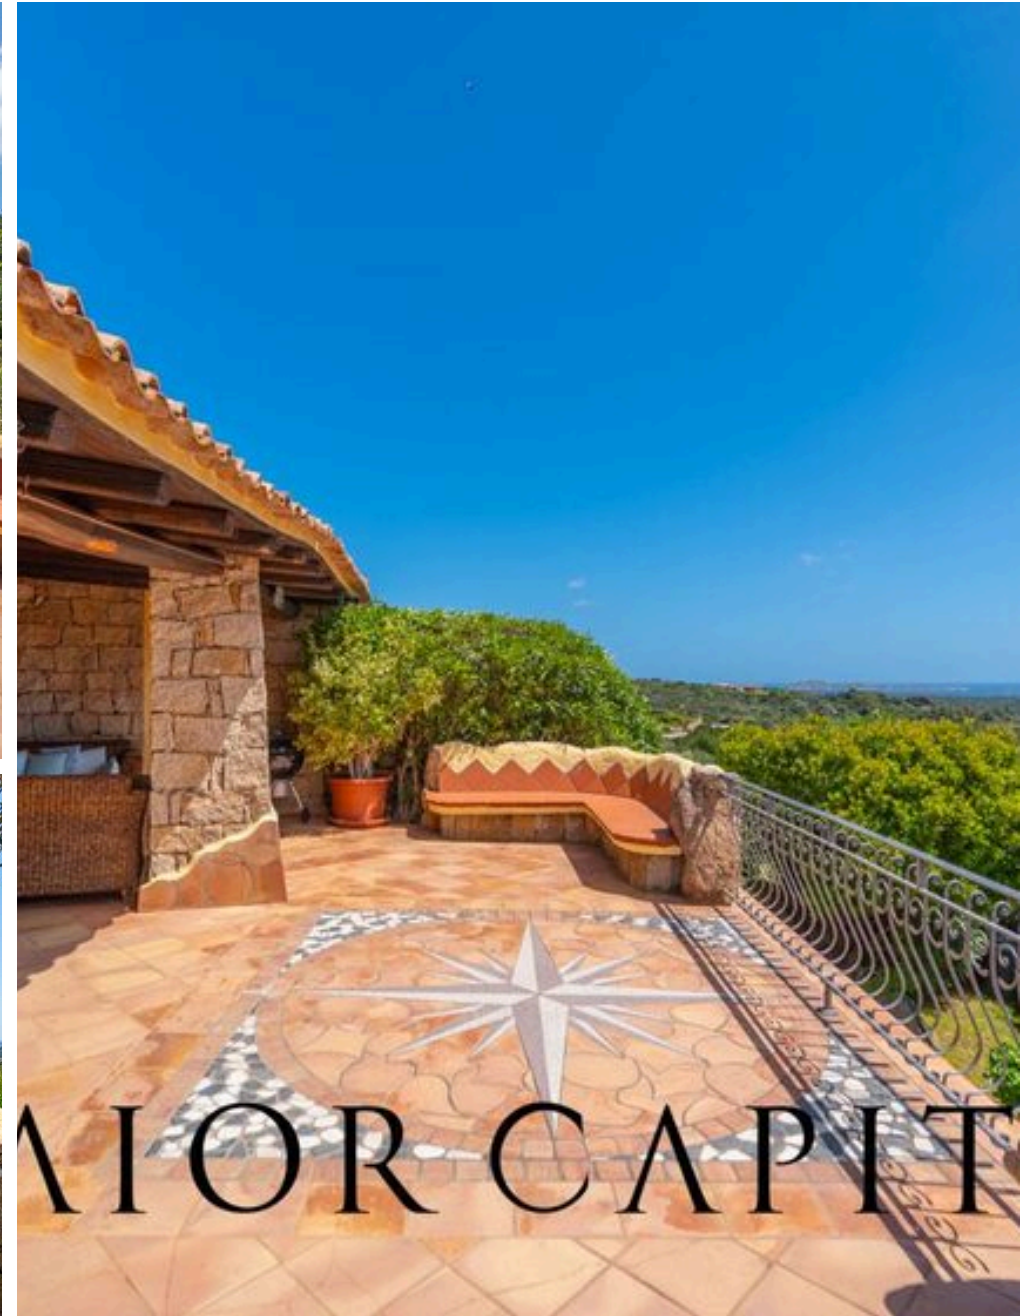

# Splendide villa avec vue sur la Cala di Volpe, Porto Cervo

€ 1.850.000

PRIX

250 m<sup>2</sup>

MÈTRES CARRÉS

5

PIÈCES

MAIOR CAPITAL

# Splendide villa avec vue sur la Cala di Volpe, Porto Cervo

Au cœur de la Costa Smeralda™, au sein d'un complexe résidentiel exclusif à Li Liccioli, cette villa de cape d'une rare beauté représente l'essence du luxe, de l'intimité et de la connexion avec la nature. Avec une vue enchanteuse sur Cala di Volpe et les plages environnantes, la propriété est immergée dans un jardin méditerranéen parfaitement entretenu, offrant des coins ombragés et ensoleillés idéaux pour se détendre et profiter de la sérénité que seul cet emplacement unique peut garantir. Emplacement exclusif et accès privilégié La villa est située à quelques minutes de Porto Cervo, le cœur battant de la Costa Smeralda™, célèbre pour ses boutiques de haute couture, ses restaurants gastronomiques et ses plages emblématiques, notamment Pevero, Capriccioli et Romazzino.

De plus, la proximité du Pevero Golf Club (1 km) et du Yacht Club Costa Smeralda™ (2 km), une référence internationale pour les passionnés de nautisme, rend cette villa parfaite pour les amateurs de sports exclusifs tels que le golf et la voile. Élégance et confort inégalés Distribuée sur deux niveaux complètement indépendants, la villa présente un design harmonieux et raffiné, typique du style Émeraude. Les plafonds aux poutres apparentes et la cuisine en maçonnerie s'intègrent parfaitement dans un environnement qui respire la classe et l'élégance. L'espace de vie au rez-de-chaussée s'ouvre sur la vue panoramique de la mer et comprend une salle à manger avec une vue à couper le souffle et une cuisine séparée qui donne sur le jardin, offrant une lumière naturelle unique...