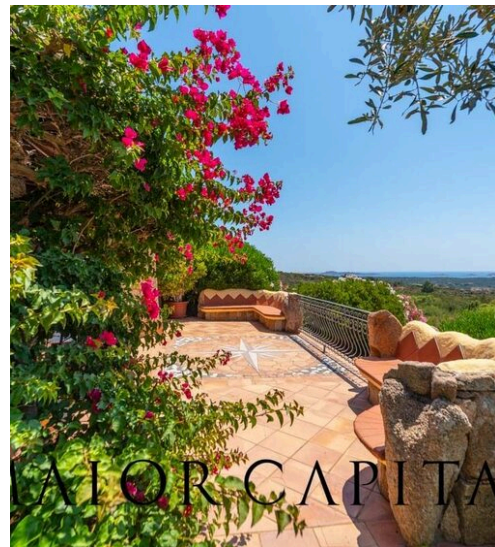

# Splendide villa avec vue sur la Cala di Volpe, Porto Cervo

€ 1.850.000

PRIX

250 m<sup>2</sup>

MÈTRES CARRÉS

5

PIÈCES

MAIOR CAPITAL

# Splendide villa avec vue sur la Cala di Volpe, Porto Cervo

Au cœur de la Costa Smeralda™, au sein d'un complexe résidentiel exclusif à Li Liccioli, cette villa de cape d'une rare beauté représente l'essence du luxe, de l'intimité et de la connexion avec la nature. Avec une vue enchanteuse sur Cala di Volpe et les plages environnantes, la propriété est immergée dans un jardin méditerranéen parfaitement entretenu, offrant des coins ombragés et ensoleillés idéaux pour se détendre et profiter de la sérénité que seul cet emplacement unique peut garantir. Emplacement exclusif et accès privilégié La villa est située à quelques minutes de Porto Cervo, le cœur battant de la Costa Smeralda™, célèbre pour ses boutiques de haute couture, ses restaurants gastronomiques et ses plages emblématiques, notamment Pevero, Capriccioli et Romazzino.

De plus, la proximité du Pevero Golf Club (1 km) et du Yacht Club Costa Smeralda™ (2 km), une référence internationale pour les passionnés de nautisme, rend cette villa parfaite pour les amateurs de sports exclusifs tels que le golf et la voile. Élégance et confort inégalés Distribuée sur deux niveaux complètement indépendants, la villa présente un design harmonieux et raffiné, typique du style Émeraude. Les plafonds aux poutres apparentes et la cuisine en maçonnerie s'intègrent parfaitement dans un environnement qui respire la classe et l'élégance. L'espace de vie au rez-de-chaussée s'ouvre sur la vue panoramique de la mer et comprend une salle à manger avec une vue à couper le souffle et une cuisine séparée qui donne sur le jardin, offrant une lumière naturelle unique...