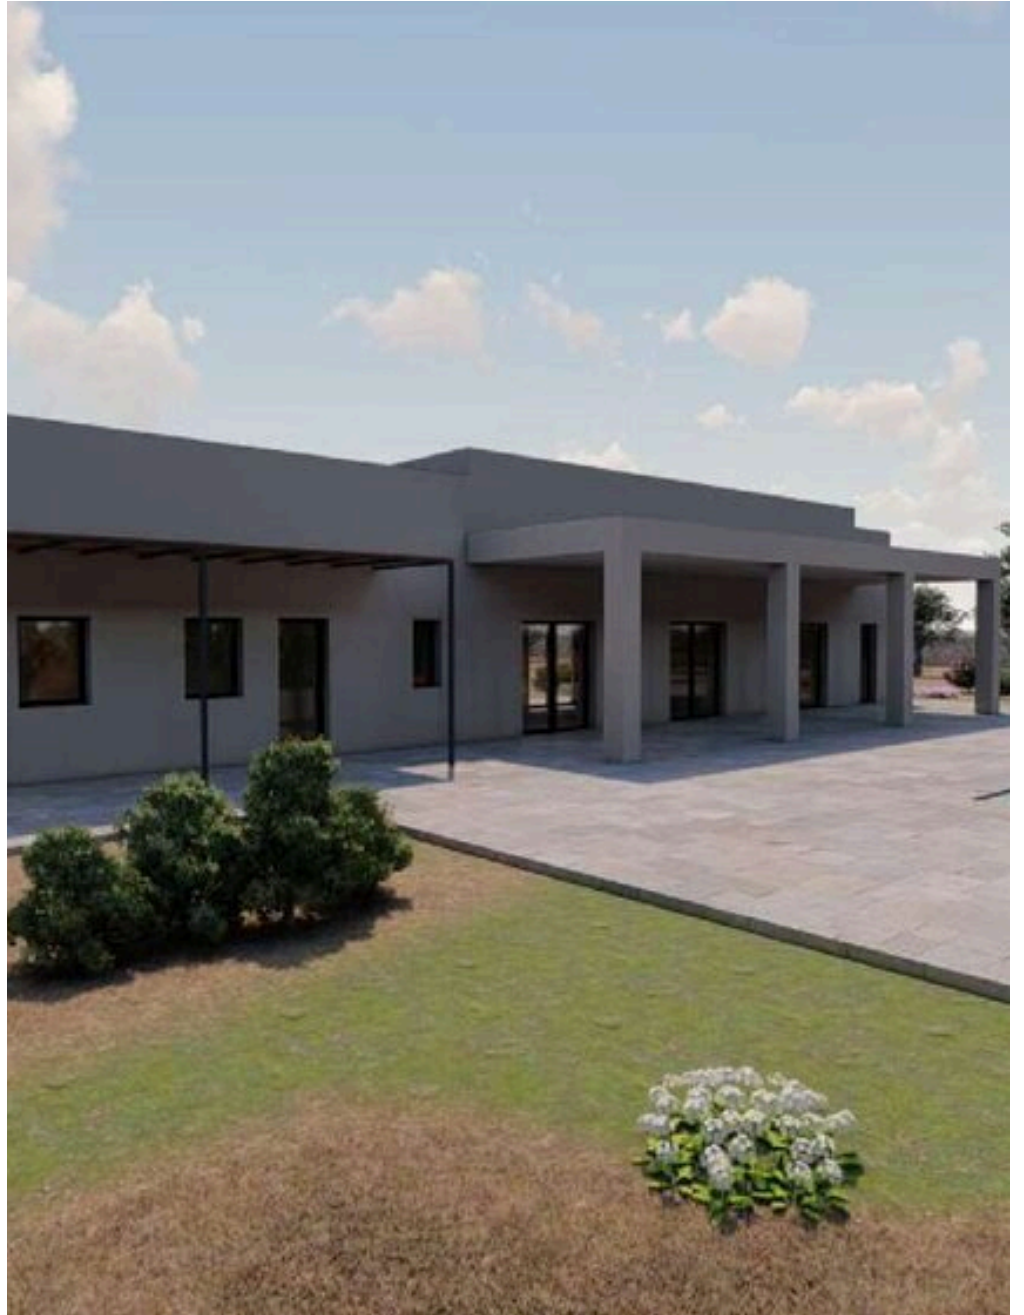

ABIUSO
LUXURY ESTATES
INTERNATIONAL

Abiuso Luxury Estates International

AGENZIA — BARI

OSTUNI — PUGLIA

Valle d'Itria: realizza
la tua casa su misura

€ 850.000

PREZZO

170 m²

METRI QUADRI

3

STANZE

DESCRIZIONE

Valle d'Itria: realizza la tua casa su misura

Scopri la tua oasi di tranquillità con questa villa di prossima realizzazione, immersa nel verde e circondata da un ampio terreno di 14.500 mq. Con una superficie commerciale di 220 m² e 170 m² calpestabili, questa residenza offre spazi generosi e luminosi, perfetti per ogni esigenza. L'ingresso si apre su una sala da pranzo accogliente, mentre la cucina abitabile e il salotto in open space creano un ambiente ideale per vivere e intrattenere. La villa dispone di due camere da letto, ognuna con il proprio bagno privato, garantendo privacy e comfort.

La possibilità di personalizzare gli spazi secondo le tue esigenze rende questo immobile unico e su misura per te. Inoltre, è prevista una piscina per godere di momenti di relax all'aperto. Costruita con materiali di alta qualità, questa nuova costruzione sarà completata nel 2025 e offre accesso adattato a persone con mobilità ridotta. Il riscaldamento è garantito da una pompa di calore elettrica, assicurando un clima confortevole tutto l'anno. Non perdere l'opportunità di vivere in un luogo dove la natura incontra il comfort moderno!

 **170 m²**
SUPERFICIE

 **3**
STANZE

 **3**
BAGNI

 **€ 850.000**
PREZZO

CARATTERISTICHE

FINITURE
DI LUSO

PARCO

POSIZIONE
ESCLUSIVA