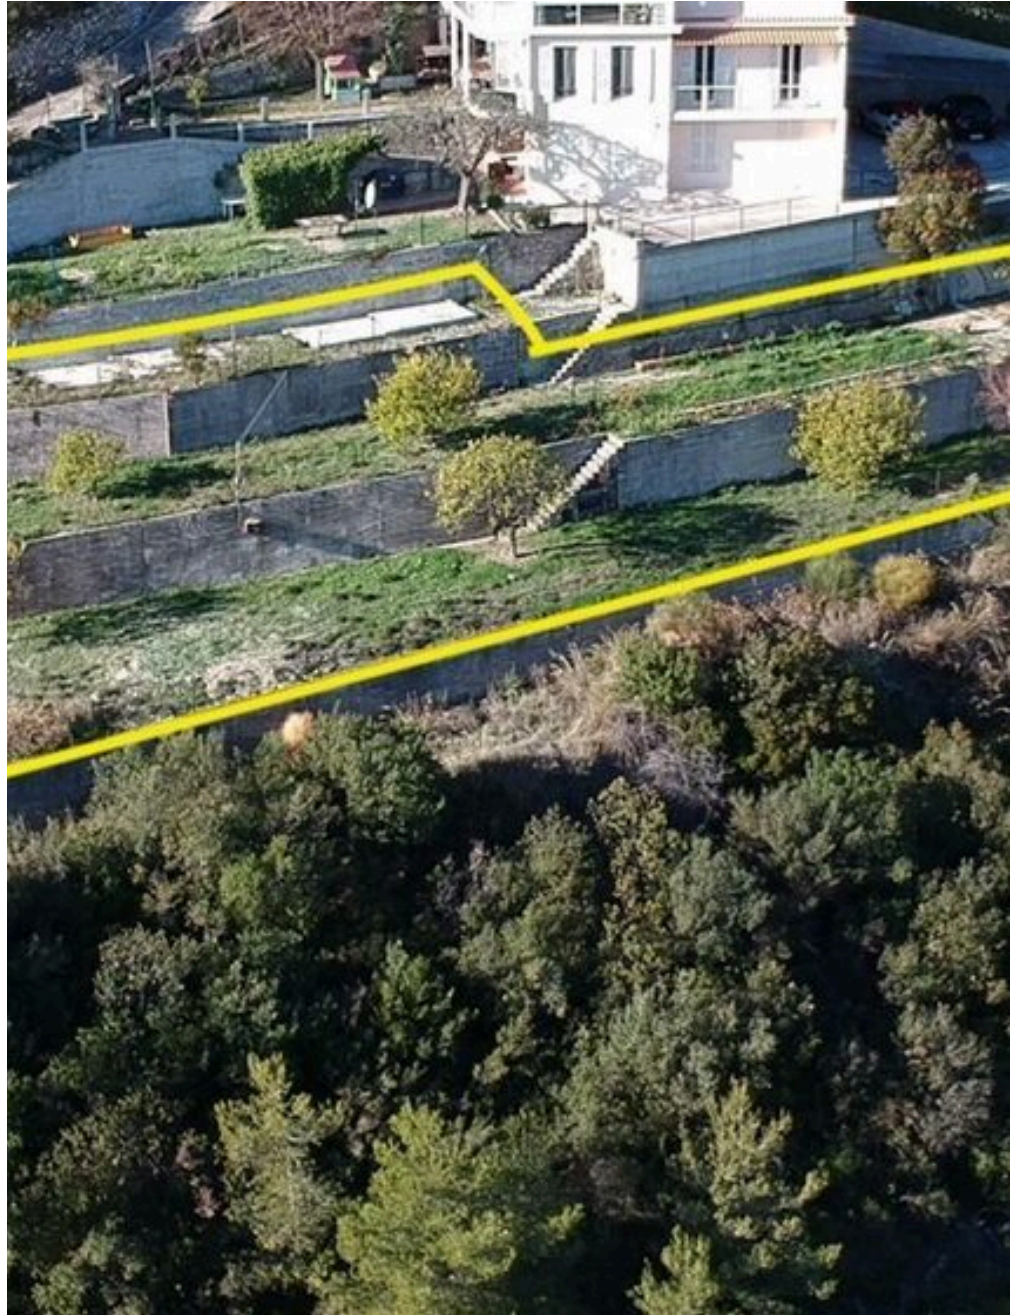

1036 m²

METRI QUADRI

10

STANZE

DESCRIZIONE

Terreno eccezionale con vista panoramica sul mare a Eze, Costa Azzurra

Situata tra Monaco e Nizza, la prestigiosa cittadina di Èze offre una cornice idilliaca per un progetto immobiliare d'eccezione. Vi offriamo un terreno di 1.040 m², situato in posizione ideale sulle alture, con una vista mozzafiato sul mare che si estende fino all'orizzonte. Questo raro ed esclusivo terreno beneficia di un permesso di costruzione approvato per una sontuosa villa contemporanea di 695 m², progettata per combinare eleganza, modernità e comfort assoluto. Caratteristiche principali: - Posizione privilegiata:

 **1036 m²**
SUPERFICIE

 **8**
BAGNI

a pochi minuti da Monaco e dal borgo medievale di Èze - Vista panoramica sul Mediterraneo - Progetto approvato per una villa di prestigio con servizi di altissima qualità - Un ambiente naturale incontaminato, nel cuore di uno degli indirizzi più ricercati della Costa Azzurra Questa eccezionale proprietà rappresenta un'opportunità unica per un investimento prestigioso, che unisce lusso, esclusività e una posizione incomparabile. Contattaci subito per maggiori informazioni e per organizzare una visita esclusiva.