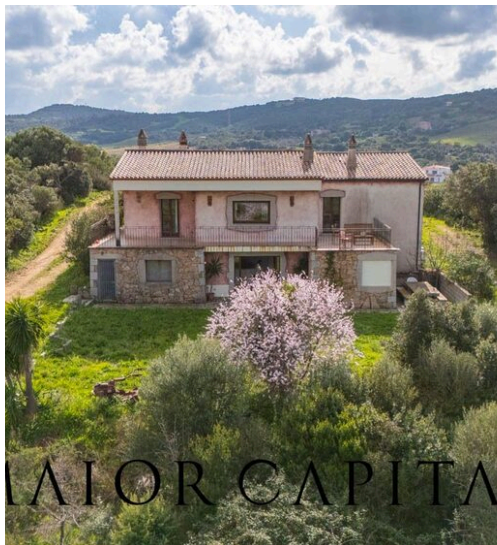

MAIOR CAPITAL

MAIOR CAPITAL

Maior Capital srl

AGENCE — BUDONI

ARZACHENA — SARDEGNA

Arzachena | Loc. Surrau
| Villa avec dépendance
entourée de nature,
riche en intimité

€ 790.000

PRIX

400 m²

MÈTRES CARRÉS

5

PIÈCES

DESCRIPTION

Arzachena | Loc. Surrau | Villa avec dépendance entourée de nature, riche en intimité

Au cœur de la Gallura, immergée dans une oasis de paix et de nature, cette propriété exclusive est située dans la localité de Surrau, entre Arzachena et Palau, et s'étend sur 2 hectares de terrain privé, offrant une intimité absolue et un panorama enchanteur sur les collines environnantes. L'emplacement est stratégique : à seulement 10 km d'Arzachena, Palau et Cannigione, avec ses plages et la Marina, et à proximité de la célèbre Costa Smeralda™, avec des stations balnéaires telles que Baja Sardinia et Porto Cervo à portée de main. En outre, les ferries en provenance de Palau permettent un accès pratique à l'archipel de La Maddalena. La villa principale, sur deux niveaux, accueille les hôtes avec des intérieurs au charme élégant et classique, conçus

pour ceux qui apprécient l'élégance intemporelle. Les espaces spacieux et lumineux accueillent deux salles raffinées, idéales pour les moments de convivialité et de détente, ainsi que trois chambres et trois salles de bains, réparties entre l'étage supérieur et l'étage inférieur. Attenant à la villa, l'annexe indépendante garantit une intimité maximale et est équipée de deux chambres, d'une salle de bains et de tous les comforts nécessaires pour être complètement autonome. La valeur ajoutée de cette propriété réside dans ses espaces extérieurs immergés dans la nature : la villa et la dépendance disposent de grandes terrasses panoramiques, parfaites pour admirer le paysage environnant et goûter à la sérénité de la campagne de la Gallura...

 **400 m²**
SURFACE

 **5**
PIÈCES

 **4**
SDB

 **€ 790.000**
PRIX

CARACTÉRISTIQUES

GRANDS
TAILLE

INDÉPENDANT PLUS DE 3
PIÈCES

TERRAIN