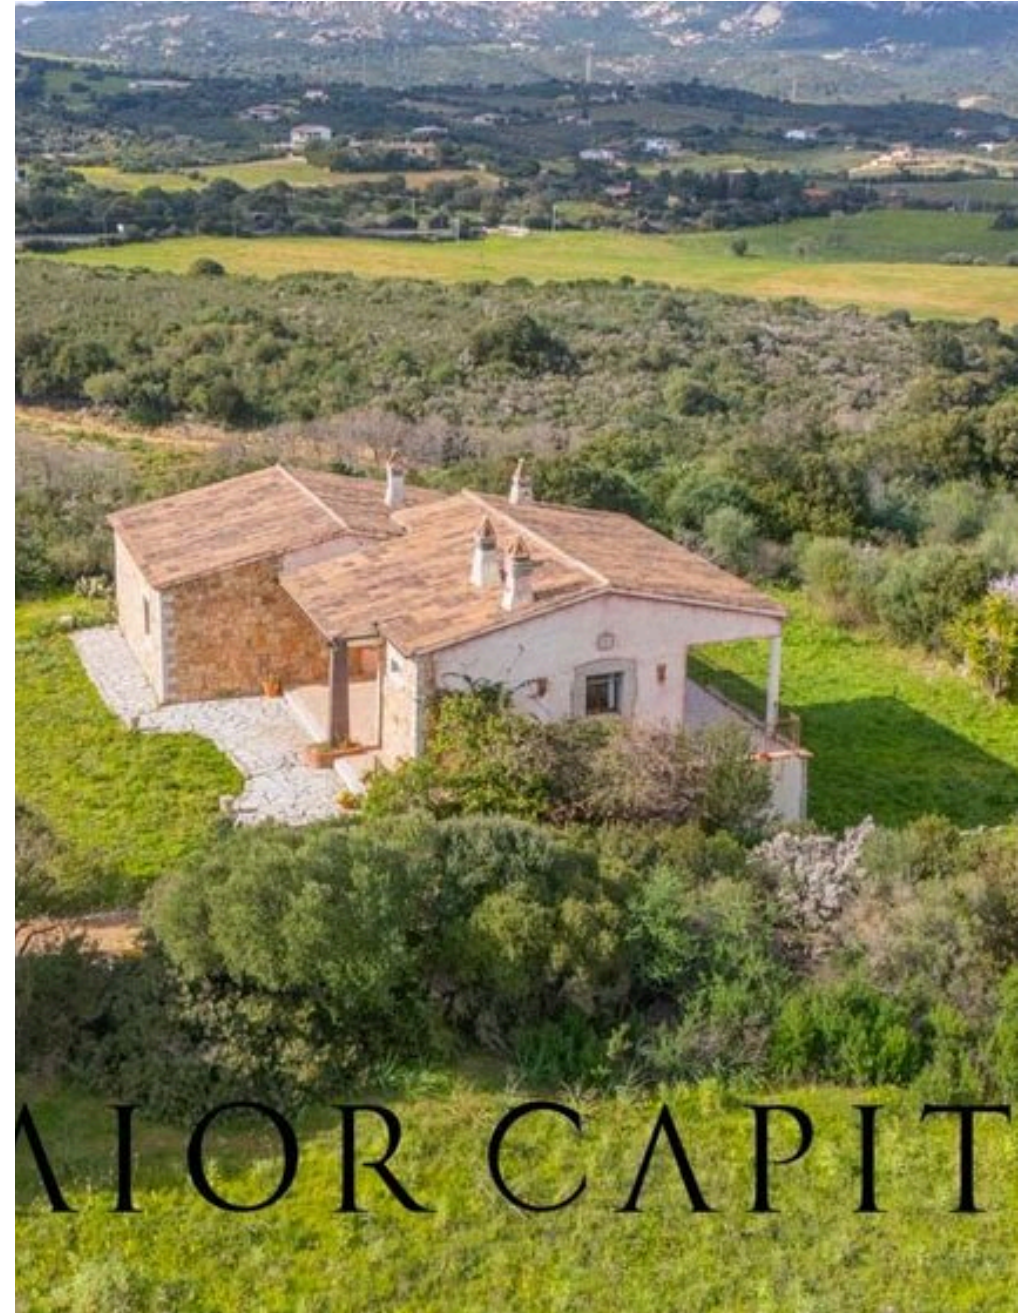

MAIOR CAPITAL

MAIOR CAPITAL

Maior Capital srl

AGENCE — BUDONI

ARZACHENA — SARDEGNA

Arzachena | Loc. Surrau
| Villa avec dépendance
entourée de nature,
riche en intimité

€ 790.000

PRIX

400 m²

MÈTRES CARRÉS

5

PIÈCES

DESCRIPTION

Arzachena | Loc. Surrau | Villa avec dépendance entourée de nature, riche en intimité

Au cœur de la Gallura, immergée dans une oasis de paix et de nature, cette propriété exclusive est située dans la localité de Surrau, entre Arzachena et Palau, et s'étend sur 2 hectares de terrain privé, offrant une intimité absolue et un panorama enchanteur sur les collines environnantes. L'emplacement est stratégique : à seulement 10 km d'Arzachena, Palau et Cannigione, avec ses plages et la Marina, et à proximité de la célèbre Costa Smeralda™, avec des stations balnéaires telles que Baja Sardinia et Porto Cervo à portée de main. En outre, les ferries en provenance de Palau permettent un accès pratique à l'archipel de La Maddalena. La villa principale, sur deux niveaux, accueille les hôtes avec des intérieurs au charme élégant et classique, conçus

pour ceux qui apprécient l'élégance intemporelle. Les espaces spacieux et lumineux accueillent deux salles raffinées, idéales pour les moments de convivialité et de détente, ainsi que trois chambres et trois salles de bains, réparties entre l'étage supérieur et l'étage inférieur. Attenant à la villa, l'annexe indépendante garantit une intimité maximale et est équipée de deux chambres, d'une salle de bains et de tous les comforts nécessaires pour être complètement autonome. La valeur ajoutée de cette propriété réside dans ses espaces extérieurs immergés dans la nature : la villa et la dépendance disposent de grandes terrasses panoramiques, parfaites pour admirer le paysage environnant et goûter à la sérénité de la campagne de la Gallura...

 **400 m²**
SURFACE

 **5**
PIÈCES

 **4**
SDB

 **€ 790.000**
PRIX

CARACTÉRISTIQUES

GRANDS
TAILLE

INDÉPENDANT PLUS DE 3
PIÈCES

TERRAIN