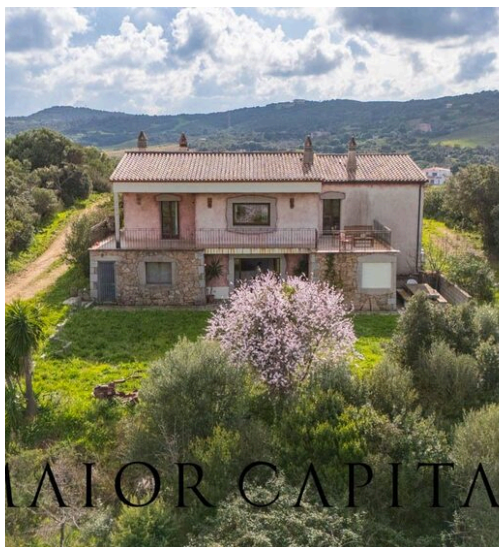

MAIOR CAPITAL

MAIOR CAPITAL

Maior Capital srl

AGENCIA — BUDONI

ARZACHENA — SARDEGNA

Arzachena | Loc. Surrau
| Villa con dependencia
rodeada de naturaleza,
rica en privacidad

€ 790.000

PRECIO

400 m²

METROS CUADRADOS

5

HABITACIONES

DESCRIPCIÓN

Arzachena | Loc. Surrau | Villa con dependencia rodeada de naturaleza, rica en privacidad

En el corazón de Gallura, inmersa en un oasis de paz y naturaleza, esta exclusiva propiedad se encuentra en la localidad de Surrau, entre Arzachena y Palau, y se extiende sobre 2 hectáreas de terreno privado, ofreciendo absoluta privacidad y una encantadora vista de las colinas circundantes. La ubicación es estratégica: a sólo 10 km de Arzachena, Palau y Cannigione, con sus playas y el puerto deportivo, y cerca de la renombrada Costa Smeralda™, con centros turísticos como Baja Sardinia y Porto Cervo a poca distancia. Además, los transbordadores desde Palau proporcionan un cómodo acceso al archipiélago de La Maddalena. La villa principal, en dos niveles, da la bienvenida a los huéspedes con interiores de encanto elegante y clásico,

diseñados para aquellos que aprecian la elegancia atemporal. Los amplios y luminosos espacios albergan dos refinados salones, ideales para momentos de convivencia y relax, así como tres dormitorios y tres cuartos de baño, distribuidos entre la planta superior y la inferior. Adyacente a la villa, el anexo independiente garantiza la máxima privacidad y está dotado de dos dormitorios, un cuarto de baño y todas las comodidades necesarias para ser completamente autónomo. El valor añadido de esta propiedad son sus espacios exteriores inmersos en la naturaleza: tanto la villa como la dependencia cuentan con amplias terrazas panorámicas, perfectas para admirar el paisaje circundante y vivir la serenidad de la campiña de Gallura...

 **400 m²**
SUPERFICIE

 **5**
HABITACIONES

 **4**
BAÑOS

 **€ 790.000**
PRECIO

CARACTERÍSTICAS

ESPACIOS
AMPLIOS

INDEPENDIENTE
MÁS DE 3
HABITACIONES

TERRENO