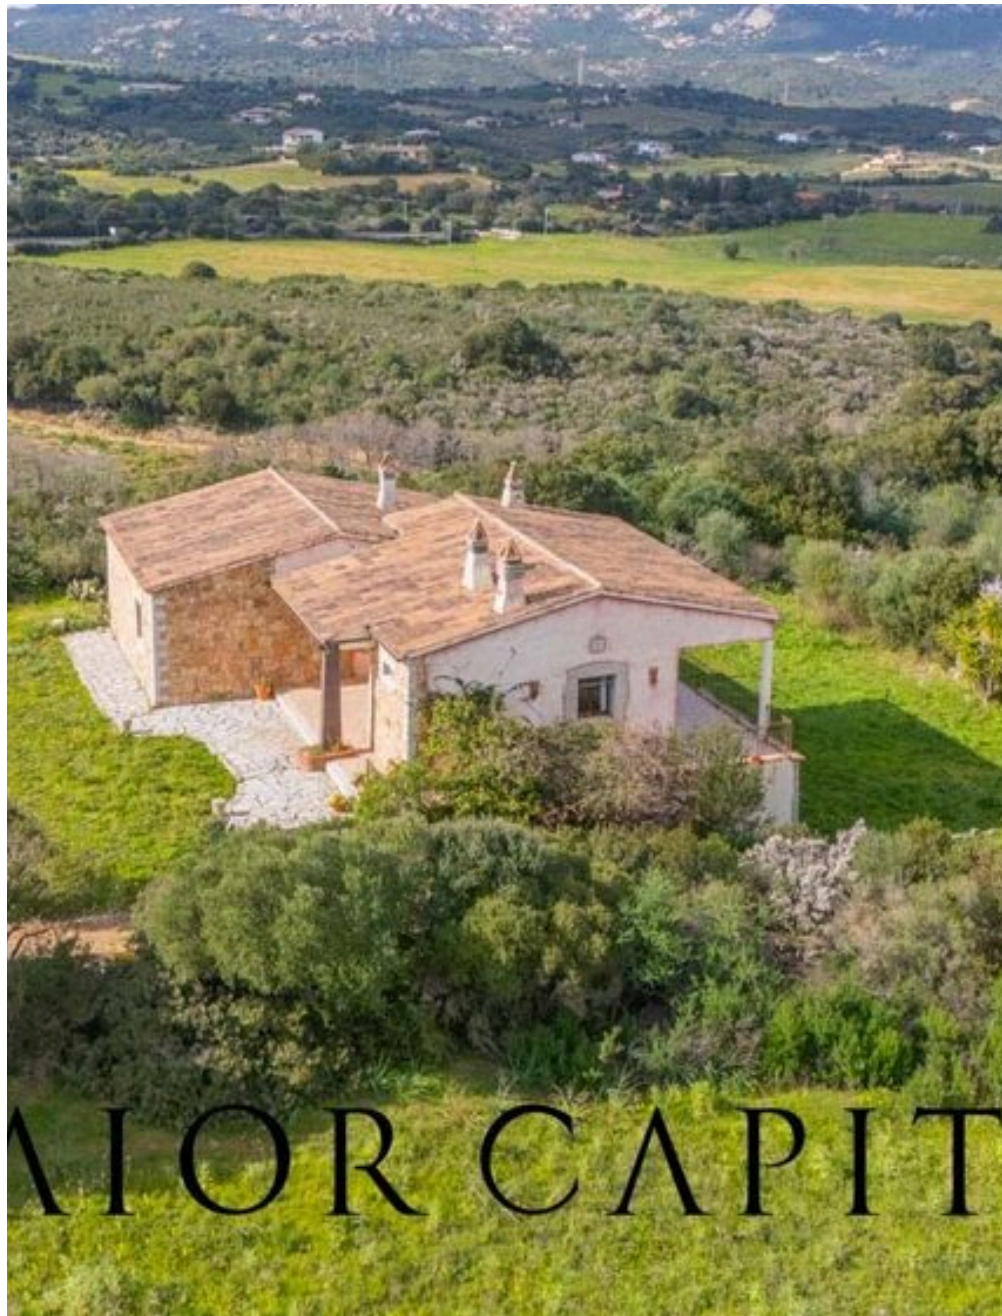

MAIOR CAPITAL

MAIOR CAPITAL

Maior Capital srl

AGENCIA — BUDONI

ARZACHENA — SARDEGNA

Arzachena | Loc. Surrau
| Villa con dependencia
rodeada de naturaleza,
rica en privacidad

€ 790.000

PRECIO

400 m²

METROS CUADRADOS

5

HABITACIONES

DESCRIPCIÓN

Arzachena | Loc. Surrau | Villa con dependencia rodeada de naturaleza, rica en privacidad

En el corazón de Gallura, inmersa en un oasis de paz y naturaleza, esta exclusiva propiedad se encuentra en la localidad de Surrau, entre Arzachena y Palau, y se extiende sobre 2 hectáreas de terreno privado, ofreciendo absoluta privacidad y una encantadora vista de las colinas circundantes. La ubicación es estratégica: a sólo 10 km de Arzachena, Palau y Cannigione, con sus playas y el puerto deportivo, y cerca de la renombrada Costa Smeralda™, con centros turísticos como Baja Sardinia y Porto Cervo a poca distancia. Además, los transbordadores desde Palau proporcionan un cómodo acceso al archipiélago de La Maddalena. La villa principal, en dos niveles, da la bienvenida a los huéspedes con interiores de encanto elegante y clásico,

diseñados para aquellos que aprecian la elegancia atemporal. Los amplios y luminosos espacios albergan dos refinados salones, ideales para momentos de convivencia y relax, así como tres dormitorios y tres cuartos de baño, distribuidos entre la planta superior y la inferior. Adyacente a la villa, el anexo independiente garantiza la máxima privacidad y está dotado de dos dormitorios, un cuarto de baño y todas las comodidades necesarias para ser completamente autónomo. El valor añadido de esta propiedad son sus espacios exteriores inmersos en la naturaleza: tanto la villa como la dependencia cuentan con amplias terrazas panorámicas, perfectas para admirar el paisaje circundante y vivir la serenidad de la campiña de Gallura...

 **400 m²**
SUPERFICIE

 **5**
HABITACIONES

 **4**
BAÑOS

 **€ 790.000**
PRECIO

CARACTERÍSTICAS

ESPACIOS
AMPLIOS

INDEPENDIENTE
MÁS DE 3
HABITACIONES

TERRENO