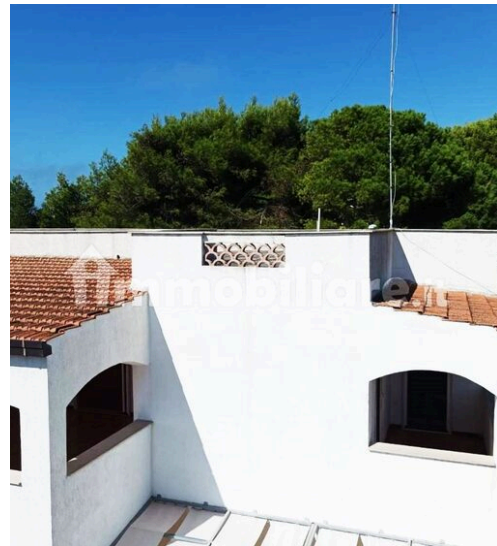

Pagliara Immobiliare

AGENZIA — OSTUNI

TARANTO — PUGLIA

Esclusivo Residence a soli 70mt dal mare

€ 650.000

PREZZO

1260 m²

METRI QUADRI

5

STANZE

DESCRIZIONE

Esclusivo Residence a soli 70mt dal mare

Marina di Leporano famosa per le sue acque cristalline e le lunghe spiagge sabbiose, è una meta ideale per chi cerca relax e natura. Il litorale offre diverse calette e tratti di costa incontaminata, mentre l'entroterra è caratterizzato da uliveti e paesaggi tipici della campagna pugliese. Proponiamo in vendita un'intero residence composto da 9 unità immobiliari (villa unifamiliare e ville bifamiliari) per un totale di 800 mq di superficie coperta più 785 mq di balconi e verande. Il compendio immobiliare è posto su di un ampio lotto di 2040 mq. Caratteristiche principali: Posizione strategica: a soli 70 metri dal

mare, il residence è la scelta ideale per chi desidera vivere a pochi passi dalla spiaggia. Buono stato manutentivo: la proprietà non necessita di interventi immediati, con impianti idrici e elettrici recentemente rinnovati, così come tutti i servizi igienici. Spazi ampi e confortevoli: il complesso è ideale come struttura ricettiva, grazie alla disposizione delle unità e agli ampi spazi esterni. Un'opportunità unica per investire in una delle località più ricercate di Marina di Leporano. Non perdere questa occasione: contattaci subito per maggiori informazioni o per prenotare una visita!