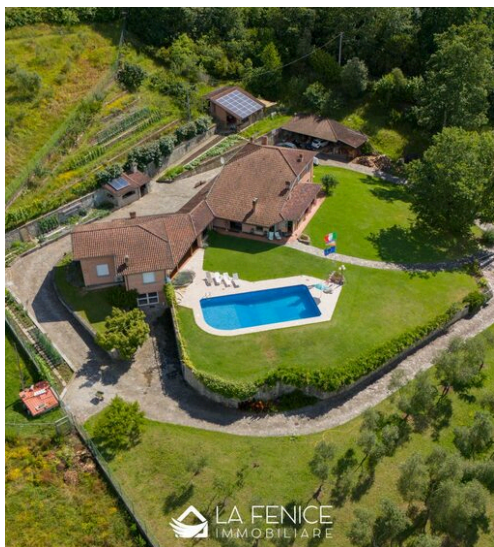

La Fenice Immobiliare

AGENZIA — LA SPEZIA

MONTEROSSO AL MARE — LIGURIA

RESIDENZA SCACCIA PENSIERI - BEVERINO - VIC. CINQUE TERRE

€ 1.300.000

PREZZO

583 m²

METRI QUADRI

5

STANZE

DESCRIZIONE

RESIDENZA SCACCIA PENSIERI - BEVERINO - VIC. CINQUE TERRE

RESIDENZA SCACCIA PENSIERI - BEVERINO - VIC. CINQUE TERRE Benvenuti alla Residenza Scacciapensieri A Beverino, a soli 30 minuti da Monterosso al Mare e dalle Cinque Terre, trovi questa villa da sogno. Elegante, spaziosa e immersa nel verde, è perfetta sia come residenza privata di lusso sia come investimento. La Villa: · Superficie totale di 340 mq su due livelli, più un ampio interrato di 320 mq · Realizzata in cemento armato con rivestimento in mattoni a vista, per un fascino senza tempo · Infissi in legno e avvolgibili in alluminio per massimo comfort Piscina Privata: · Piscina 6x12 rifatta

nel 2018, perfetta per godersi le estati italiane Impianti Moderni: · Riscaldamento a condensazione con serbatoio GPL interrato · Pannelli solari termici e fotovoltaici (5,6KW) per l'efficienza energetica · Fonte d'acqua privata con sistema di purificazione, già predisposta per l'allaccio alla rete comunale · Climatizzazione per dependance e soggiorno Comfort in ogni stagione: · Camino a legna con distribuzione del calore sia nella villa che nella dependance, per una calda atmosfera anche d'inverno La Residenza Scacciapensieri: un'oasi di pace, eleganza e comfort tra le colline della Liguria.