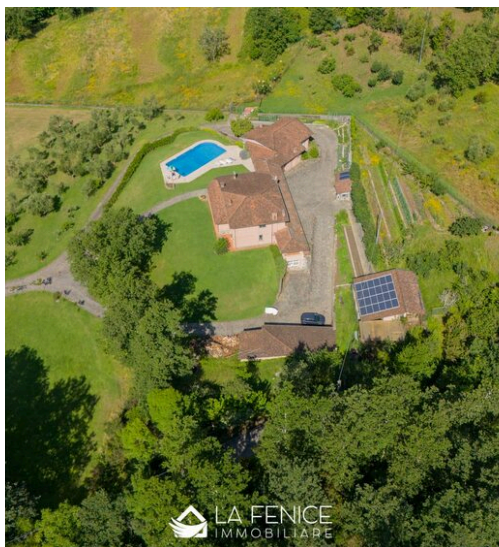

La Fenice Immobiliare

AGENZIA — LA SPEZIA

MONTEROSSO AL MARE — LIGURIA

RESIDENZA SCACCIA PENSIERI - BEVERINO - VIC. CINQUE TERRE

€ 1.300.000

PREZZO

583 m²

METRI QUADRI

5

STANZE

DESCRIZIONE

RESIDENZA SCACCIA PENSIERI - BEVERINO - VIC. CINQUE TERRE

RESIDENZA SCACCIA PENSIERI - BEVERINO - VIC. CINQUE TERRE Benvenuti alla Residenza Scacciapensieri A Beverino, a soli 30 minuti da Monterosso al Mare e dalle Cinque Terre, trovi questa villa da sogno. Elegante, spaziosa e immersa nel verde, è perfetta sia come residenza privata di lusso sia come investimento. La Villa: · Superficie totale di 340 mq su due livelli, più un ampio interrato di 320 mq · Realizzata in cemento armato con rivestimento in mattoni a vista, per un fascino senza tempo · Infissi in legno e avvolgibili in alluminio per massimo comfort Piscina Privata: · Piscina 6x12 rifatta

nel 2018, perfetta per godersi le estati italiane Impianti Moderni: · Riscaldamento a condensazione con serbatoio GPL interrato · Pannelli solari termici e fotovoltaici (5,6KW) per l'efficienza energetica · Fonte d'acqua privata con sistema di purificazione, già predisposta per l'allaccio alla rete comunale · Climatizzazione per dependance e soggiorno Comfort in ogni stagione: · Camino a legna con distribuzione del calore sia nella villa che nella dependance, per una calda atmosfera anche d'inverno La Residenza Scacciapensieri: un'oasi di pace, eleganza e comfort tra le colline della Liguria.