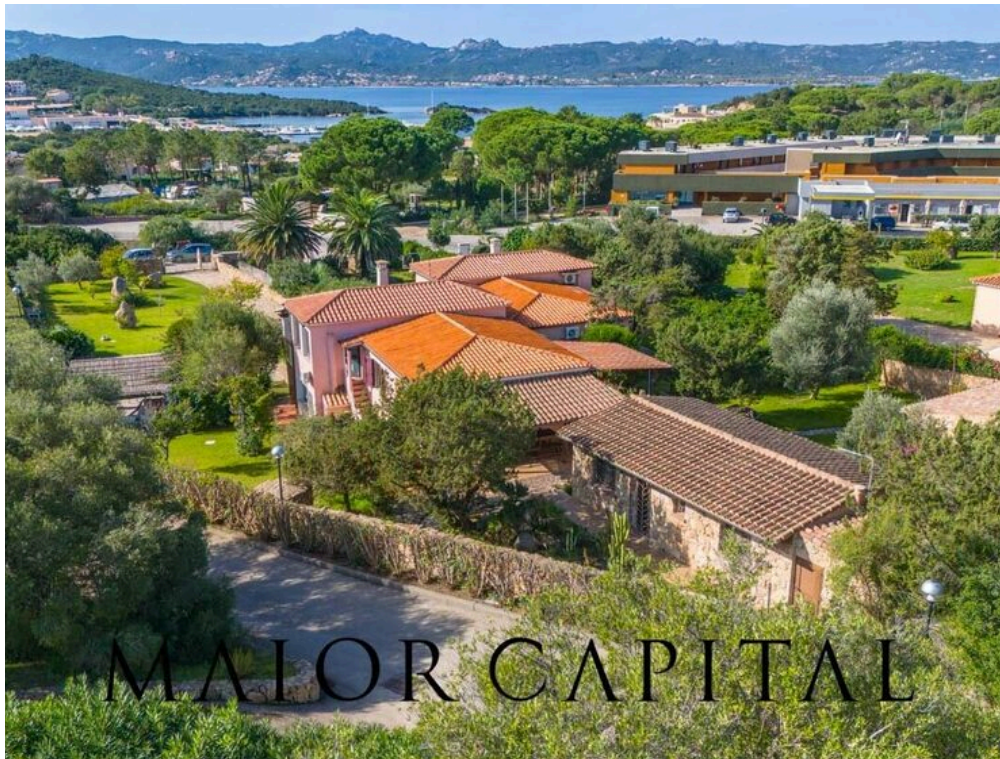

MAIOR CAPITAL

Maior Capital srl

AGENCE — BUDONI

ARZACHENA PORTO CERVO — SARDEGNA

Sardaigne - Costa Smeralda™ - Baja Sardinia | Villa jumelée avec annexe et jardin privé

€ 1.050.000

PRIX

410 m²

MÈTRES CARRÉS

5

PIÈCES

MAIOR CAPITAL

DESCRIPTION

Sardaigne - Costa Smeralda™ - Baja Sardinia | Villa jumelée avec annexe et jardin privé

Située dans un quartier résidentiel tranquille de Baja Sardinia, à seulement 900 mètres de la magnifique plage de Li Mucchi Bianchi, cette villa mitoyenne avec annexe représente une opportunité unique pour ceux qui souhaitent vivre ou investir dans l'un des endroits les plus fascinants de la Sardaigne. La propriété se compose de deux appartements indépendants, accessibles par un escalier extérieur : un spacieux appartement de quatre pièces et un accueillant appartement de deux pièces. Tous deux offrent des pièces lumineuses et confortables, avec des salons accueillants et des cuisines entièrement équipées, idéales pour se détendre et profiter du style de vie méditerranéen. Le jardin privé d'environ 1 000 mètres carrés est soigné

dans les moindres détails et offre plusieurs zones couvertes pour les repas en plein air, parfaites pour passer des moments inoubliables. Après une journée à la plage, vous pourrez vous rafraîchir dans la confortable douche extérieure. Un autre point fort est la possibilité de construire une piscine privée, transformant le jardin en un coin de paradis exclusif. De plus, pour accueillir famille ou amis, la villa comprend une charmante annexe sarde de style stazzo, équipée d'un salon avec cuisine, d'une chambre et d'une salle de bain, idéale pour garantir intimité et confort aux hôtes. Baja Sardinia est l'une des destinations les plus recherchées de la Costa Smeralda™, située à seulement 4 km de la célèbre Porto Cervo...

 **410 m²**
SURFACE

 **5**
PIÈCES

 **5**
SDB

 **€ 1.050.000**
PRIX

CARACTÉRISTIQUES

MAIOR CAPITAL

Maior Capital srl

CONTACTS