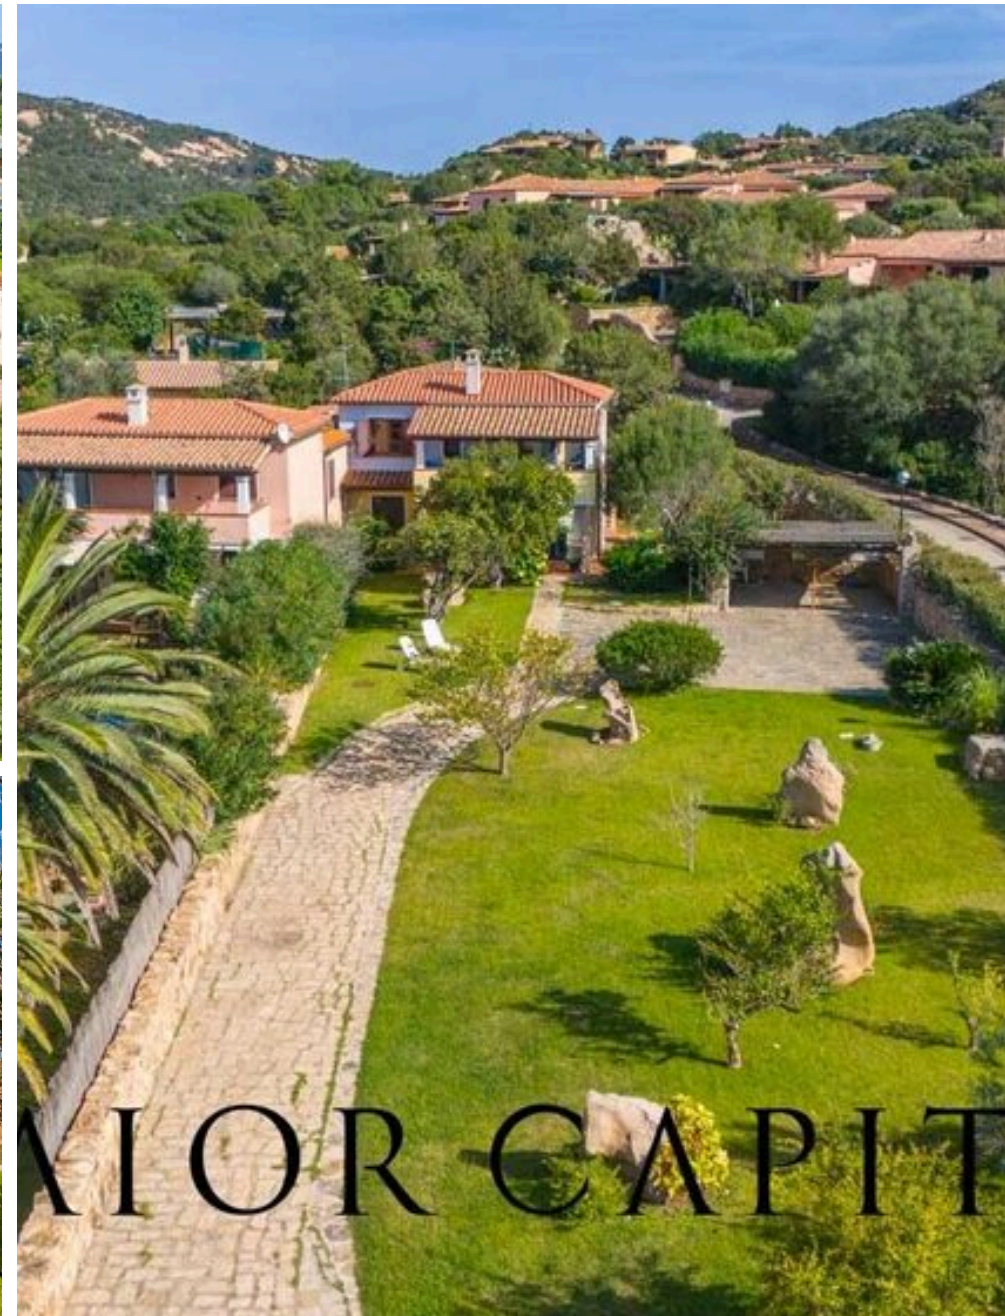

MAIOR CAPITAL

Maior Capital srl

AGENCE — BUDONI

ARZACHENA PORTO CERVO — SARDEGNA

Sardaigne - Costa Smeralda™ - Baja Sardinia | Villa jumelée avec annexe et jardin privé

€ 1.050.000

PRIX

410 m²

MÈTRES CARRÉS

5

PIÈCES

MAIOR CAPITAL

DESCRIPTION

Sardaigne - Costa Smeralda™ - Baja Sardinia | Villa jumelée avec annexe et jardin privé

Située dans un quartier résidentiel tranquille de Baja Sardinia, à seulement 900 mètres de la magnifique plage de Li Mucchi Bianchi, cette villa mitoyenne avec annexe représente une opportunité unique pour ceux qui souhaitent vivre ou investir dans l'un des endroits les plus fascinants de la Sardaigne. La propriété se compose de deux appartements indépendants, accessibles par un escalier extérieur : un spacieux appartement de quatre pièces et un accueillant appartement de deux pièces. Tous deux offrent des pièces lumineuses et confortables, avec des salons accueillants et des cuisines entièrement équipées, idéales pour se détendre et profiter du style de vie méditerranéen. Le jardin privé d'environ 1 000 mètres carrés est soigné

dans les moindres détails et offre plusieurs zones couvertes pour les repas en plein air, parfaites pour passer des moments inoubliables. Après une journée à la plage, vous pourrez vous rafraîchir dans la confortable douche extérieure. Un autre point fort est la possibilité de construire une piscine privée, transformant le jardin en un coin de paradis exclusif. De plus, pour accueillir famille ou amis, la villa comprend une charmante annexe sarde de style stazzo, équipée d'un salon avec cuisine, d'une chambre et d'une salle de bain, idéale pour garantir intimité et confort aux hôtes. Baja Sardinia est l'une des destinations les plus recherchées de la Costa Smeralda™, située à seulement 4 km de la célèbre Porto Cervo...