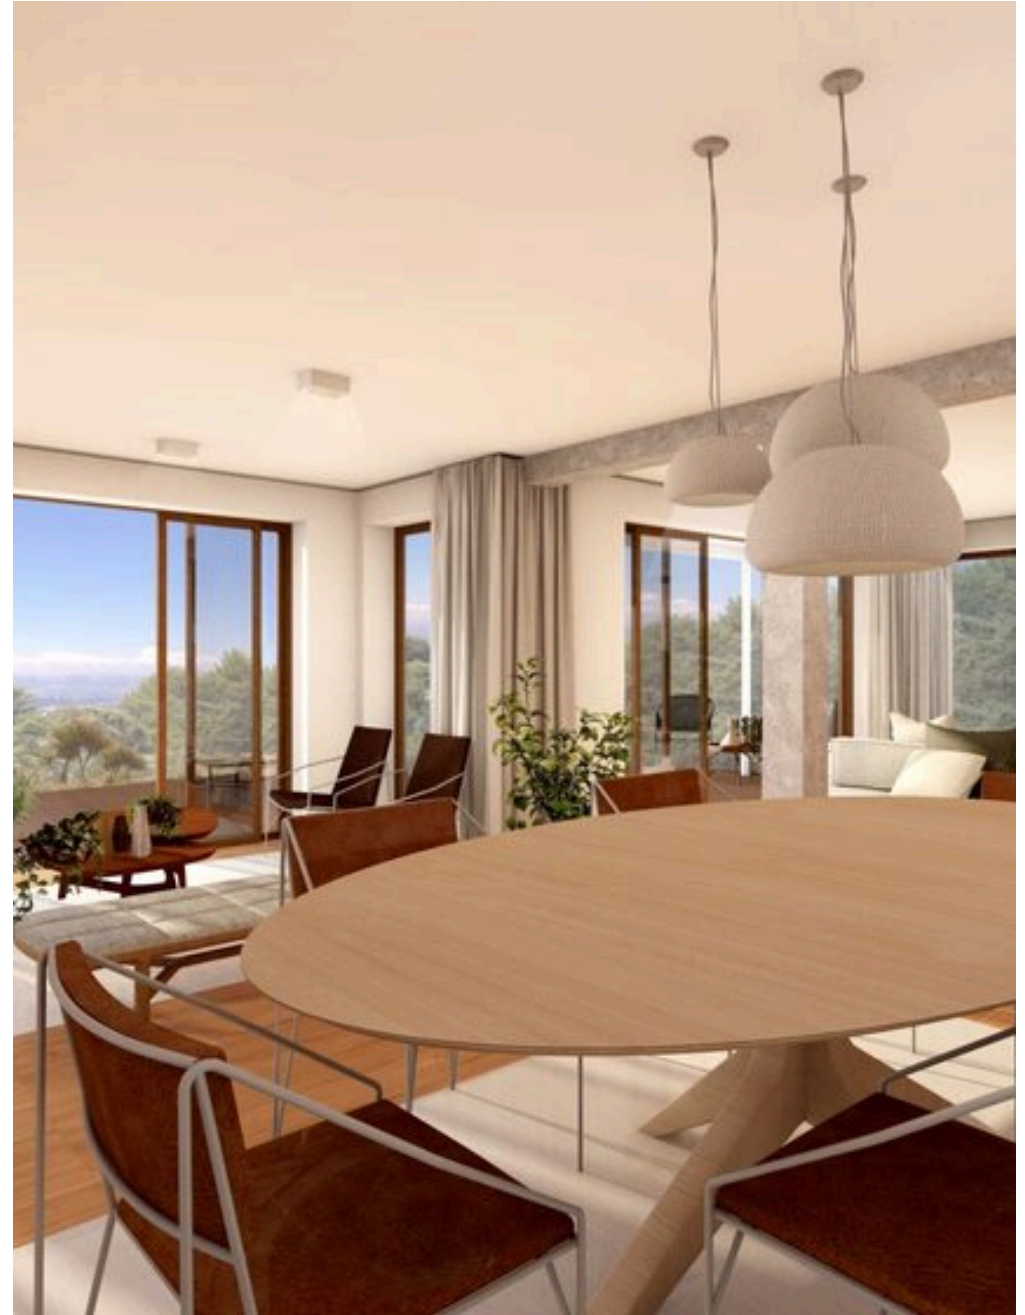

DESCRIZIONE

Villefranche-sur-Mer: Villa 6 locali con Giardino, Terrazza, Piscina

Situata sulle famose colline di Villefranche-sur-Mer, questa splendida casa di 159,5 m² su due piani offre un ambiente abitativo eccezionale, ideale per una famiglia in cerca di spazio, comfort e tranquillità. Con la sua esposizione a sud, la casa è inondata di luce naturale durante tutto il giorno e i suoi ampi spazi esterni invitano a godersi appieno il clima mediterraneo. Completano la proprietà di 6 locali un ampio terrazzo di 84 mq e un giardino

di 243,6 mq con annessa piscina privata, perfetta per momenti di relax e convivialità all'aria aperta. 4 posti auto offrono una grande facilità di parcheggio, una risorsa rara in questa zona. Inoltre il residence dispone di una piscina accessibile ai residenti, che aggiunge uno spazio ricreativo ideale per la stagione estiva. Questa è un'occasione unica da non perdere! Per maggiori informazioni o per organizzare una visita, contattateci subito.