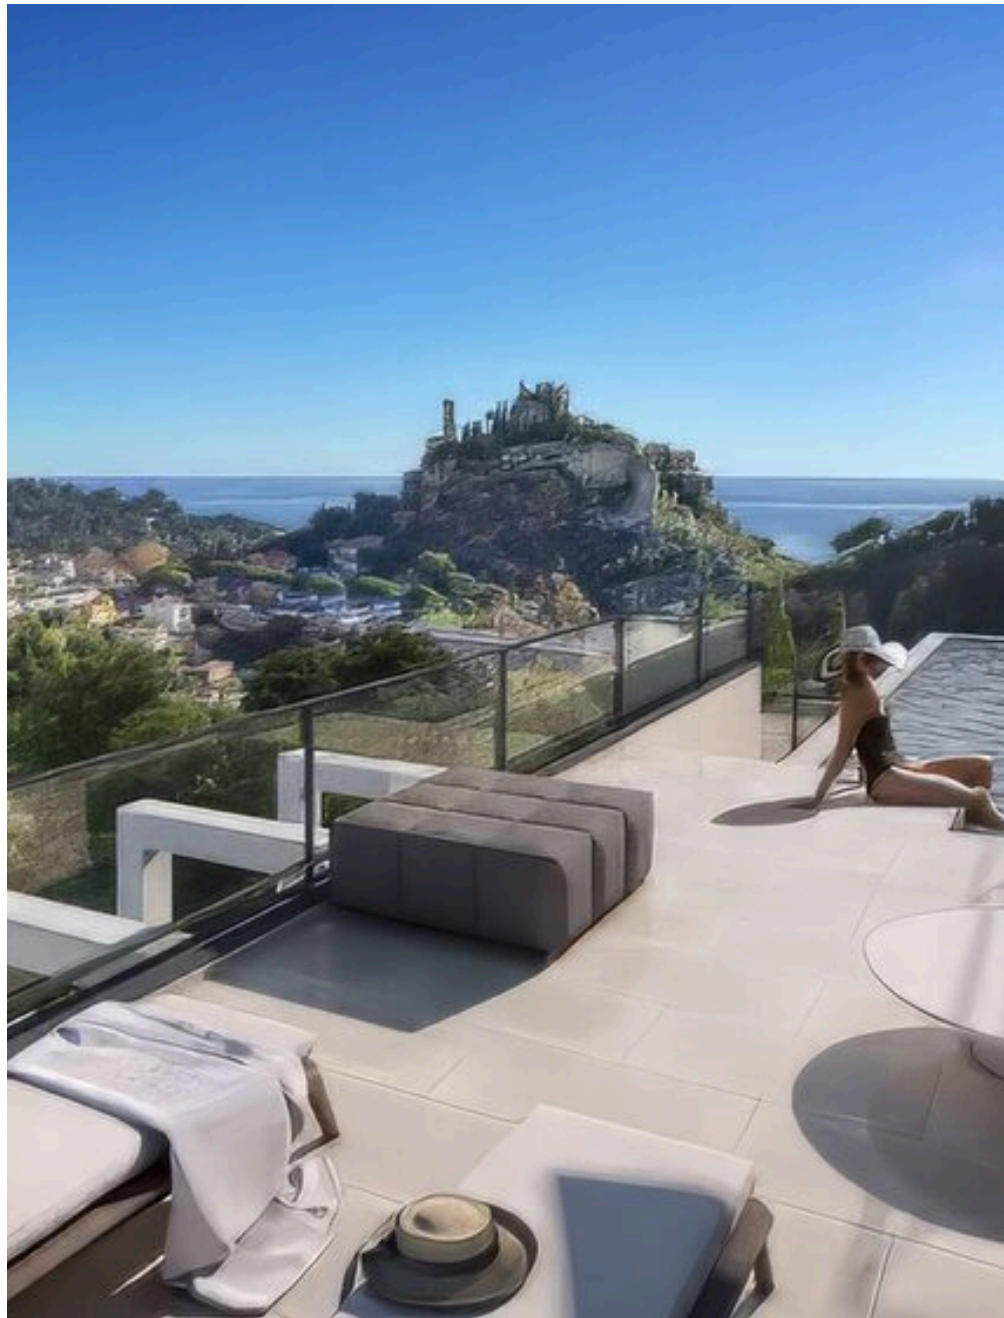

ÈZE VILLAGE — PROVENCE-ALPES-CÔTE D'AZUR

Èze (prossimità Monaco) - Stupenda “villa sul tetto” con piscina privata

€ 3.242.000

PREZZO

156 m²

METRI QUADRI

4

STANZE

DESCRIZIONE

Èze (prossimità Monaco) - Stupenda "villa sul tetto" con piscina privata

Sulle alture tra Nizza e Monaco, in un incantevole sito naturale, in un eccezionale complesso residenziale con piscina, siamo lieti di offrirvi una proprietà eccezionale. Superbo appartamento quadrilocale con finiture di altissimo

pregio, terrazza di 177 mq e la sua piscina privata. Che altro desiderare, per un soggiorno di prima classe nel luogo più spettacolare della Costa Azzurra? Siamo a vostra disposizione per informazioni e dettagli.