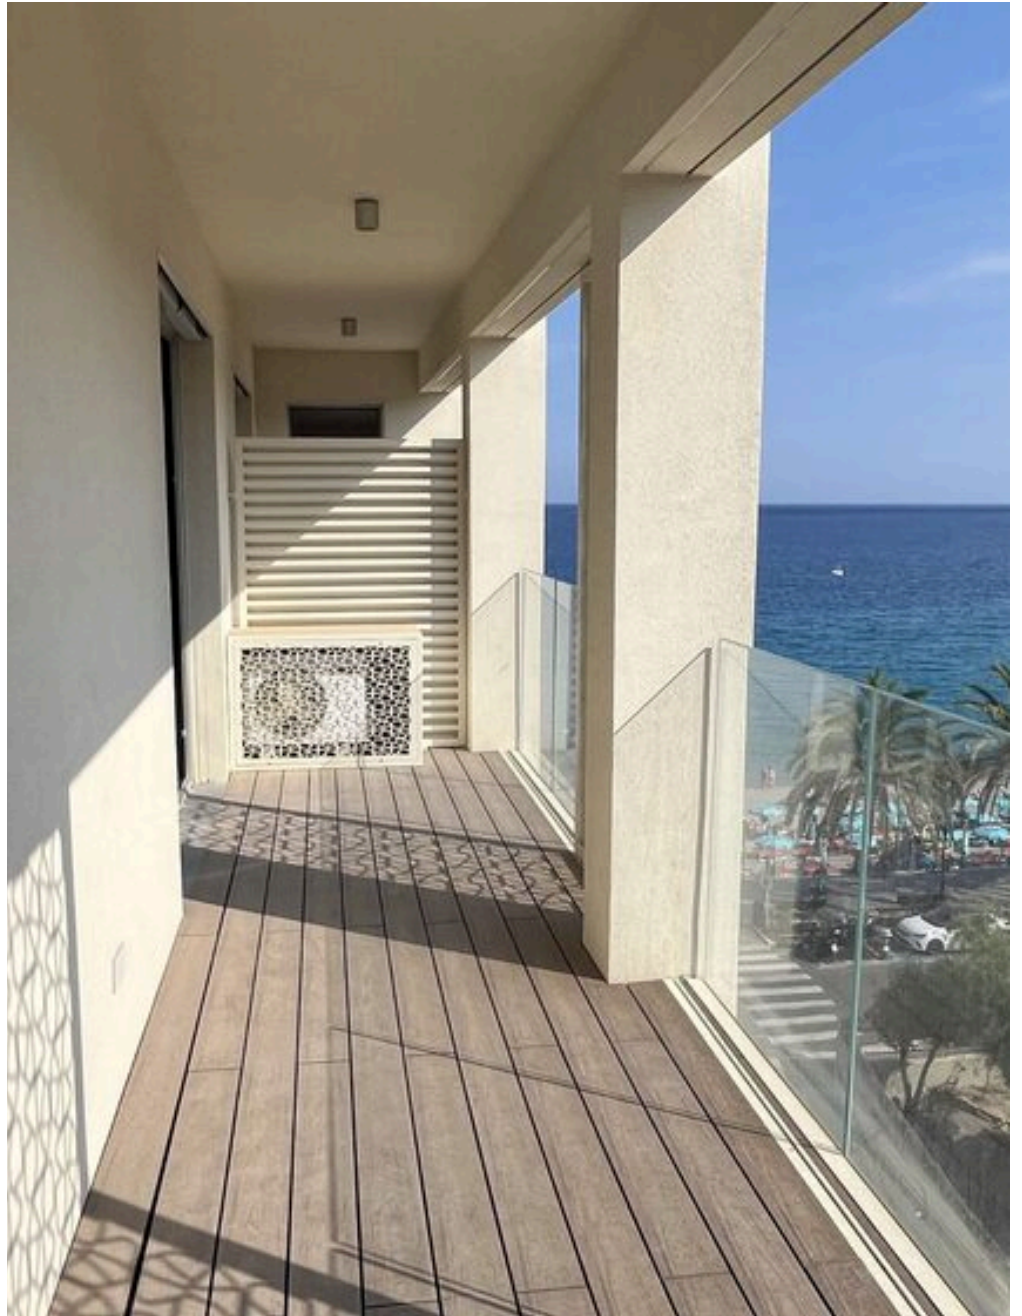

SI

Simone

PRIVATO — BOISSANO

SPOTORNO — LIGURIA

Nuovo appartamento fronte mare Spotorno

€ 860.000

PREZZO

90 m²

METRI QUADRI

4

STANZE

DESCRIZIONE

Nuovo appartamento fronte mare Spotorno

Nuovo ed elegante appartamento vista mare situato al quarto piano con terrazzo. L'immobile è dotato di ogni confort, tapparelle elettriche con frangisole,

pompa di calore, illuminazione a led e finiture di alto pregio. Possibilità di personalizzare i colori degli interni. Posto auto incluso nel prezzo.

 **90 m²**
SUPERFICIE

 **2**
BAGNI

 **4**
STANZE

 **€ 860.000**
PREZZO