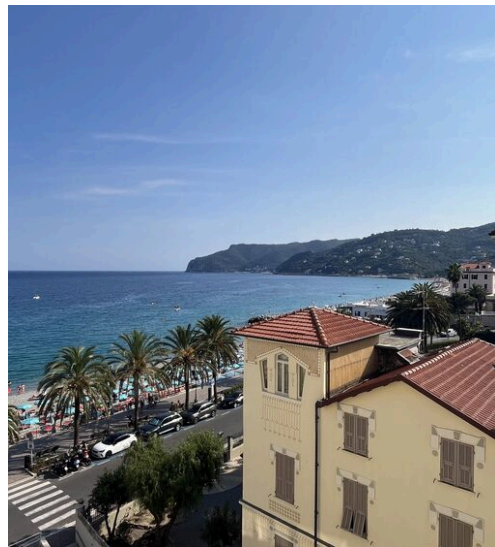

METRI QUADRI

4

STANZE

DESCRIZIONE

Nuovo appartamento fronte mare Spotorno

Nuovo ed elegante appartamento vista mare situato al quarto piano con terrazzo. L'immobile è dotato di ogni confort, tapparelle elettriche con frangisole,