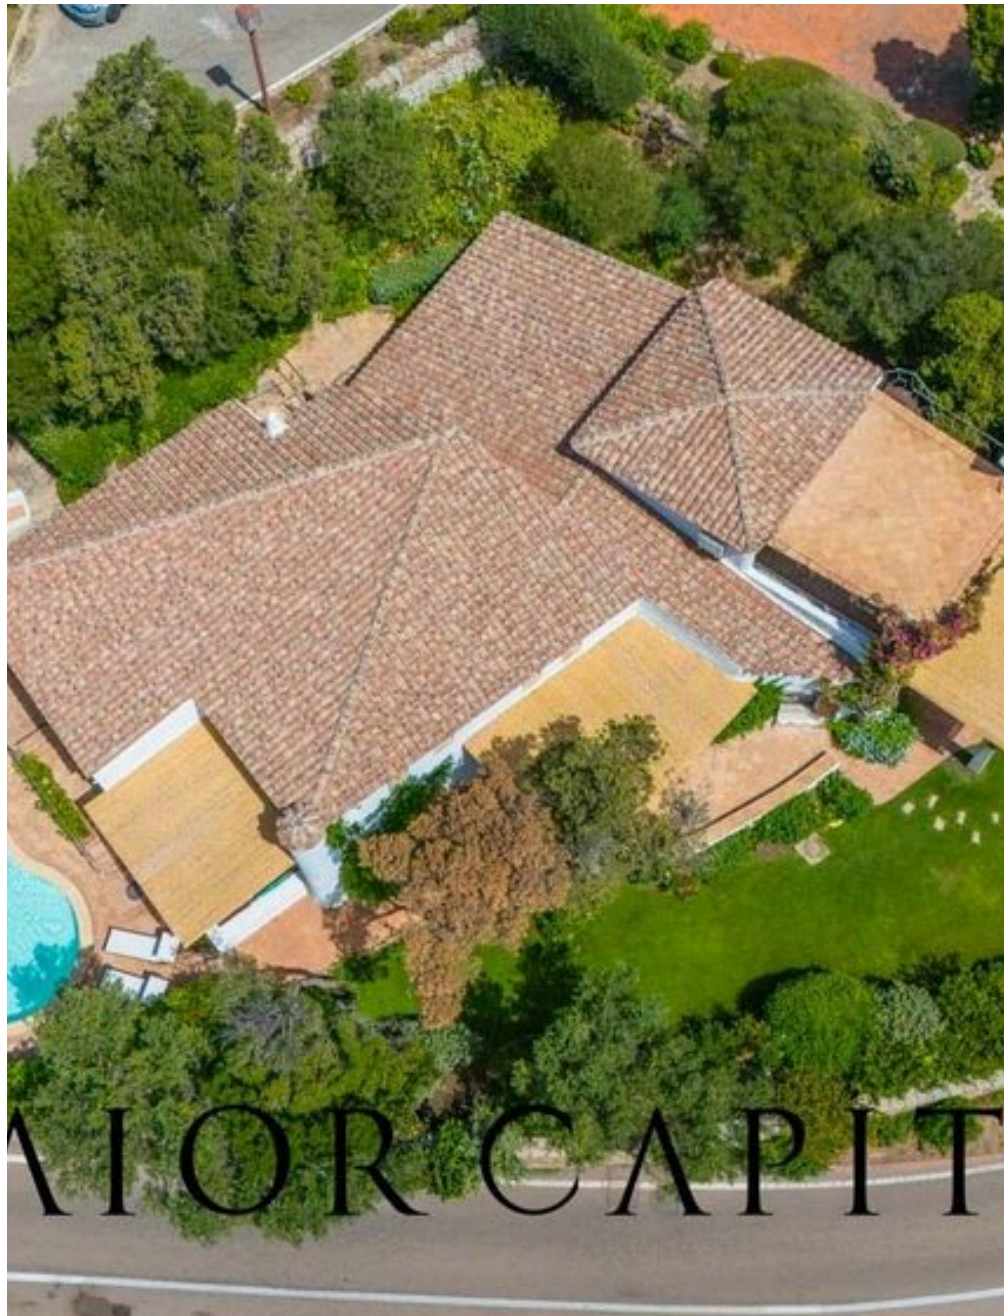

€ 2.870.000

PREÇO

310 m²

METROS
QUADRADOS

5

QUARTOS

MAIOR CAPITAL

DESCRIÇÃO

Porto Cervo - Costa Smeralda - Sardenha

| Elegante villa com jardim e piscina a poucos passos da praia e perto do Yachting Club Costa Smeralda

 **310 m²**
ÁREA

 **5**
QUARTOS

 **5**
CASAS DE BANHO

 **€ 2.870.000**
PREÇO