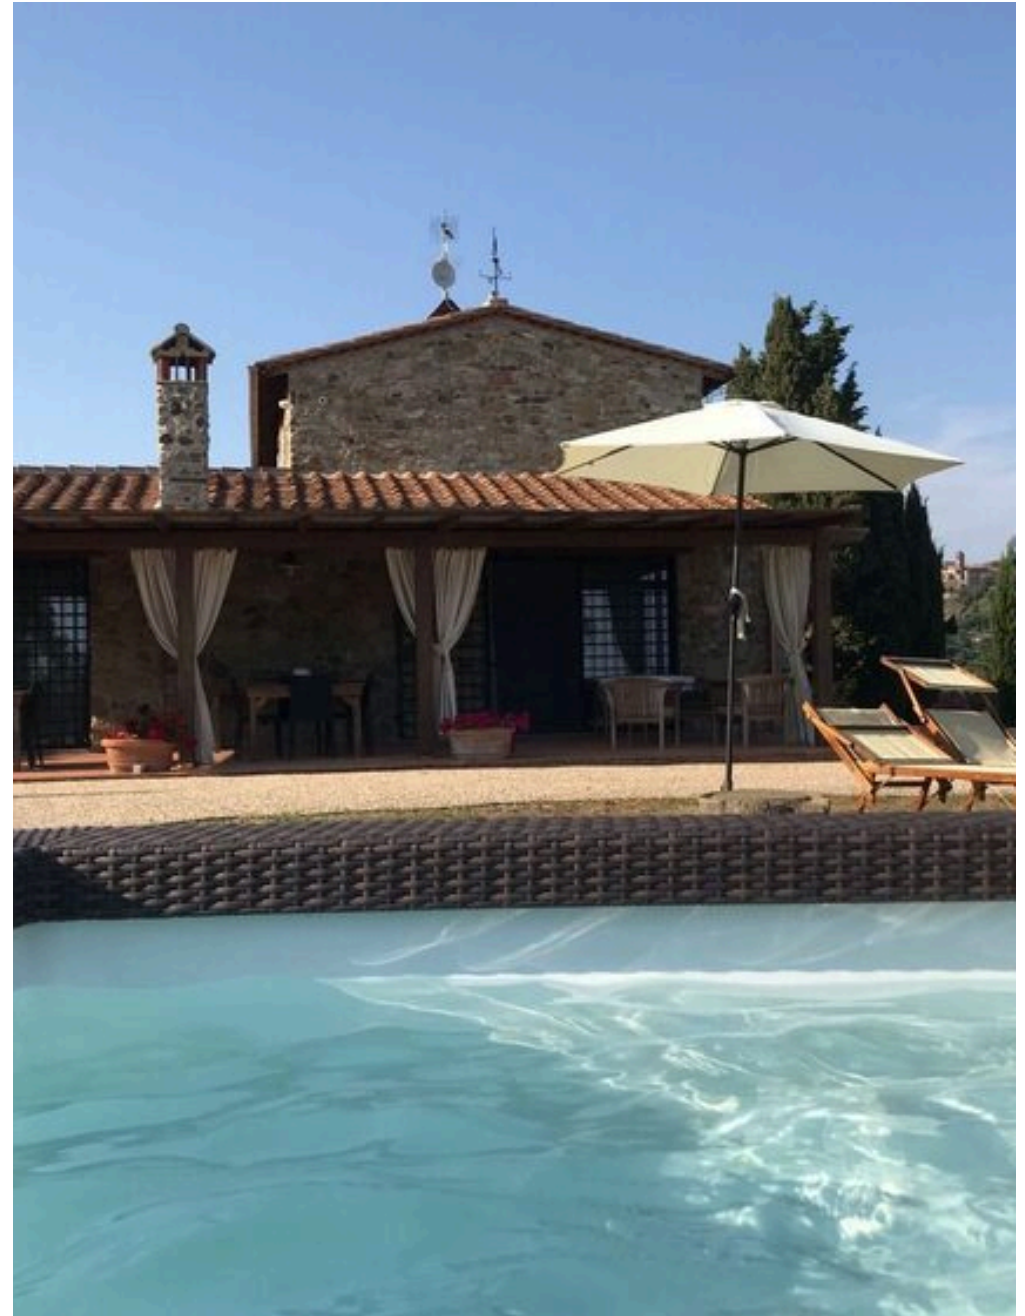

METRI QUADRI

5

STANZE

DESCRIZIONE

SPLENDIDO CASALE TIPICO TOSCANO

TOSCANA PRESSI VOLTERRA A pochi chilometri da un tipico borgo toscano, si trova questo splendido casolare in pietra completamente ristrutturato mantenendo le caratteristiche del rustico toscano e utilizzando materiali naturali come cotto, pietre e legno. La casa che vi proponiamo in esclusiva si sviluppa su due piani ed ogni affaccio permette di godere di panorami mozzafiato sulle colline toscane. L'ingresso è rimasto quello tipico centrale ed affaccia da un lato sul salone diviso da un arco con zona pranzo dove una porta conduce ad una ampia camera con possibilità di quattro posti letto e ad un bagno; al di là dell'arco si trova la zona divani con camino con un'ampia vetrata che porta nel grande loggiato da cui si gode della vista del giardino attrezzato con mini piscina idromassaggio ed ulteriore loggiato con zona relax. Dall'altro lato dell'ingresso

ampia cucina con grande camino e zona lavoro con una bella vetrata che permette la visuale delle colline e del borgo. Il sottoscala funge da dispensa mentre una porta a vetri permette di uscire nel giardino piastrellato dove si trova una capiente lavanderia e vano tecnico con addolcitore e caldaia. Dall'ingresso le vecchie scale in pietra ci permettono di raggiungere il primo piano dove si trovano due camere matrimoniali con ognuna il proprio bagno. Le camere hanno un parquet in rovere anticato ed i soffitti sono con travi, travicelli e cotto. Il riscaldamento è a pavimento. La proprietà ha inoltre un terreno di circa mq 14000 dove insistono circa 150 piante di ulivo in produzione, alberi da frutto ed una struttura in legno, regolarmente accatastata e con possibilità di ampliamento come ricovero dell'arredo del giardino e delle attrezzature.