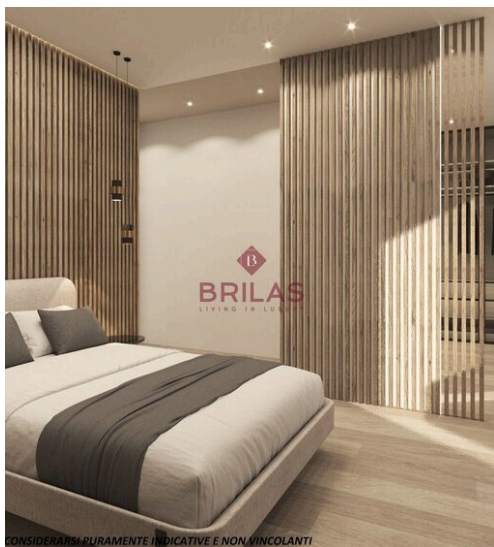

PRODOTTE SONO DA CONSIDERARSI PURAMENTE INDICATIVE E NON VINCOLANTI

CONSIDERARSI PURAMENTE INDICATIVE E NON VINCOLANTI

CONSIDERARSI PURAMENTE INDICATIVE E NON VINCOLANTI