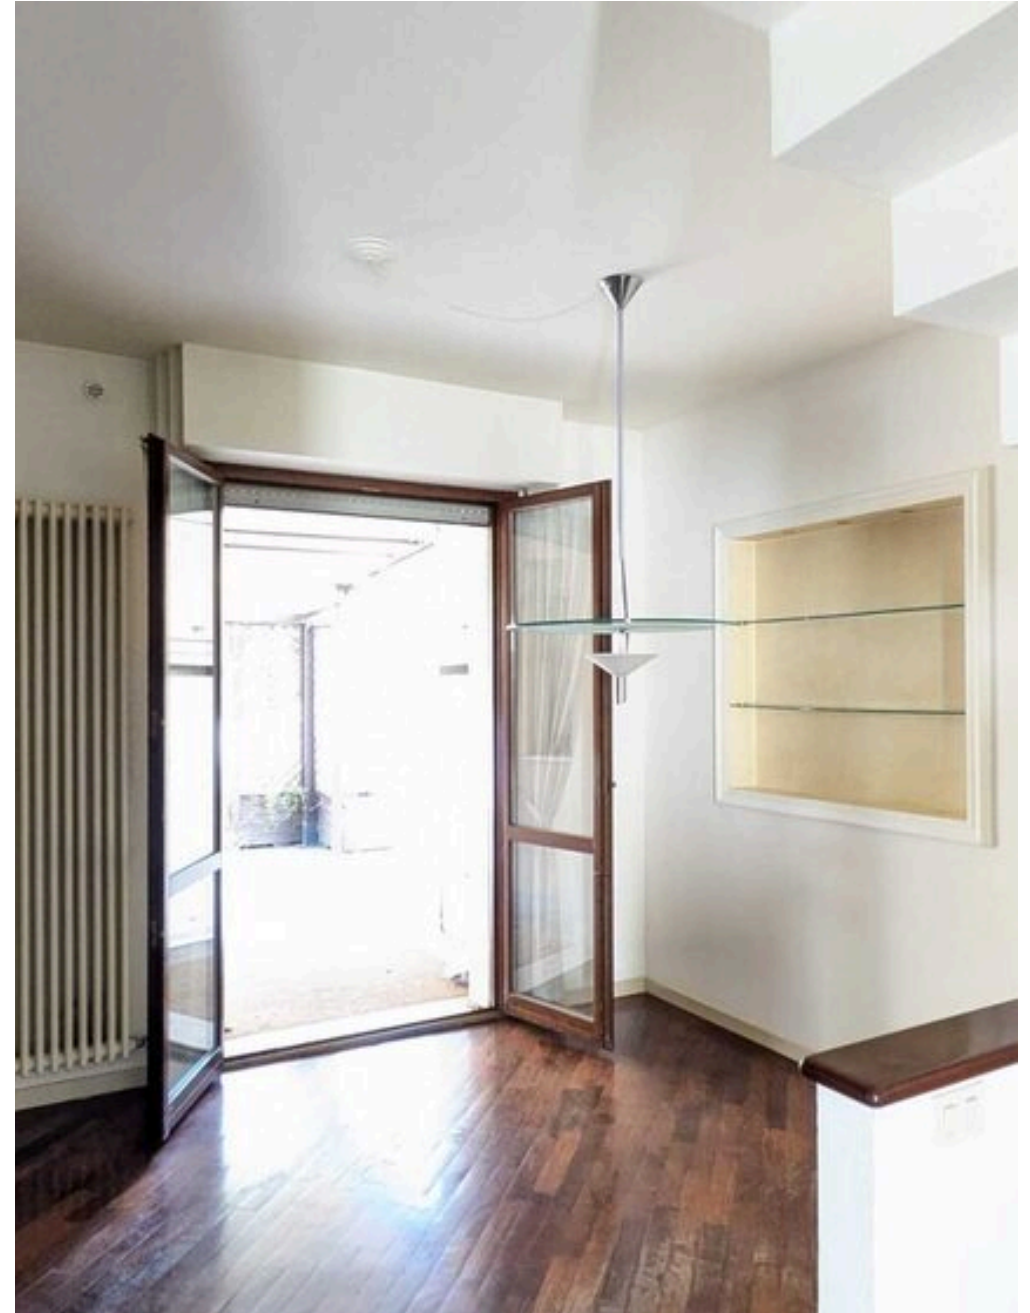

bicasa

Bicasa sas di schiuma massimiliano & c.

AGENZIA — PESARO

PESARO — MARCHE

CASA TESTA di SCHIERA a PESARO CITTA DELL'ADRIATICO

€ 500.000

PREZZO

240 m²

METRI QUADRI

0

STANZE

DESCRIZIONE

CASA TESTA di SCHIERA a PESARO CITTA' DELL'ADRIATICO

Pesaro città. Quartiere completo di tutti i servizi: vendesi schiera di testa con giardino perimetrale di ca. 120 mq. La casa si presenta in buono stato, non necessita di lavori esterni. In posizione tranquilla con verde attorno e vicina a tutti i servizi. L'immobile è suddiviso in: piano terra dedicato alla zona giorno composta da ingresso su ampio salotto con camino, aperto verso la zona pranzo con la cucina non a vista e bagno di servizio con antibagno. Dalla zona pranzo

si accede allo scoperto posteriore pavimentato con porticato. Salendo al piano primo, troviamo 2 camere matrimoniali, una singola, un grande bagno e balconi fronte e retro. Al piano superiore, mansarda abitabile con altezza che varia da 2,65 a 0,82 mt di ca. 30 mq, un bagno e un terrazzo di buone dimensioni. Al piano interrato, grande taverna con seconda cucina, camino e bagno con lavanderia. Dalla taverna si accede ad un garage doppio. Classe energetica F. Rif. 7093