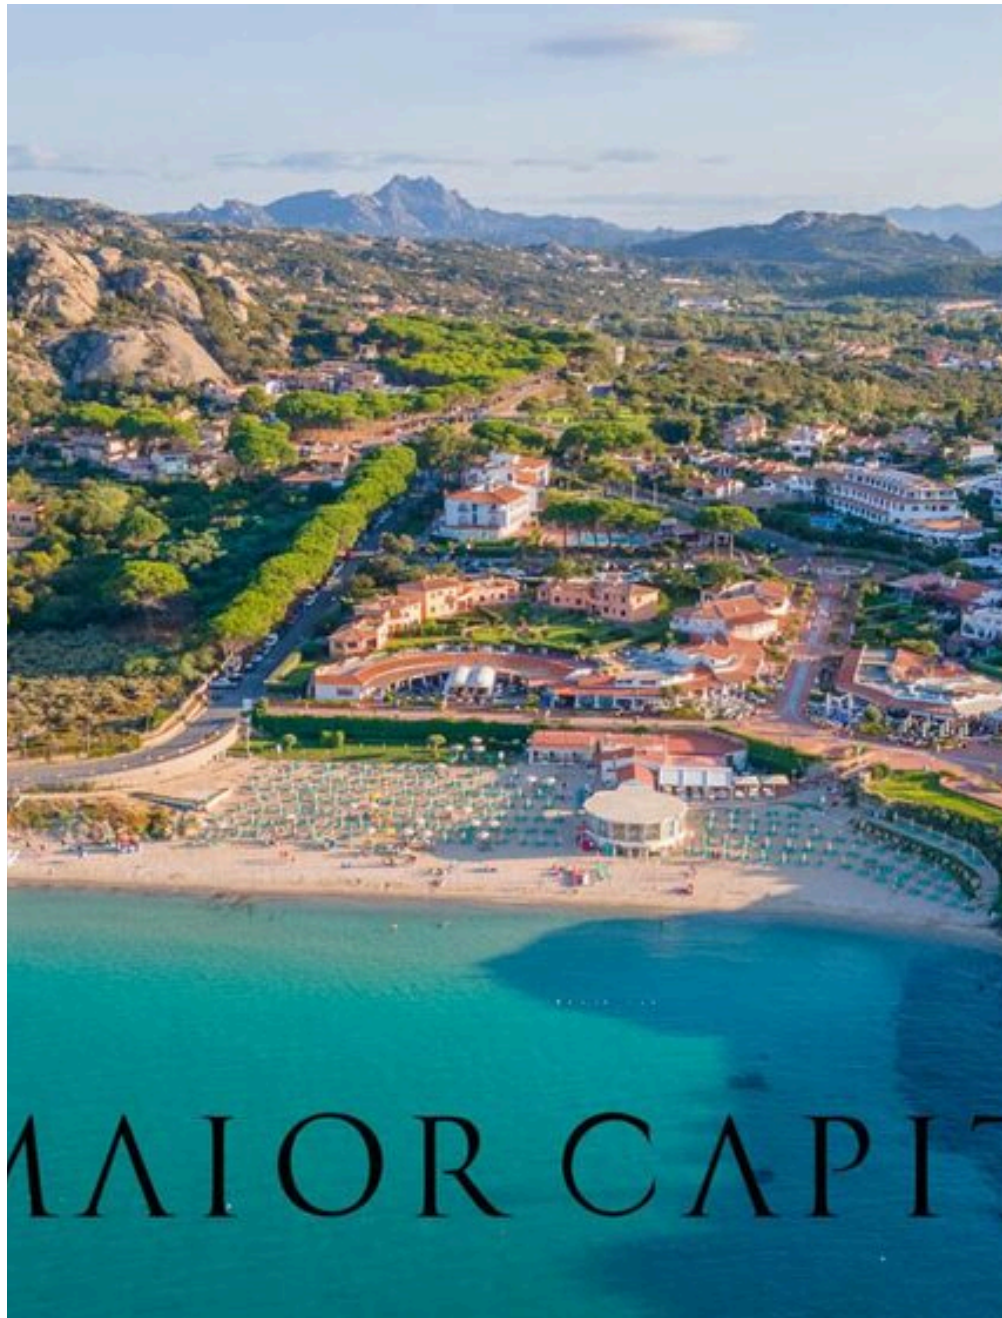

MAIOR CAPITAL

MAIOR CAPITAL

Maior Capital srl

AGENCE — BUDONI

ARZACHENA — SARDEGNA

Costa Smeralda | Baja
Sardinia | Restaurant
dans un endroit exclusif
avec places de parking

€ 1.300.000

PRIX

300 m²

MÈTRES CARRÉS

5

PIÈCES

DESCRIPTION

Costa Smeralda | Baja Sardinia | Restaurant dans un endroit exclusif avec places de parking

Situé au cœur de Baja Sardinia, l'une des perles de la Costa Smeralda, nous proposons à la vente un restaurant historique et prestigieux. Le restaurant est situé dans une propriété indépendante, récemment rénovée, élégamment entretenue et dotée de différents décors, tant à l'intérieur qu'à l'extérieur. En outre, la propriété dispose de places de parking privées et se trouve à proximité de grands parkings publics. Grâce à son emplacement, le commerce est un point de référence pour les touristes et les résidents. La station balnéaire de Baja Sardinia est célèbre pour ses eaux cristallines, ses plages de rêve et le style de vie luxueux