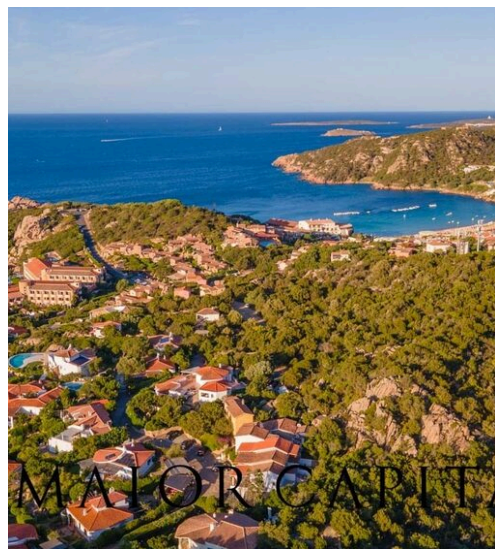

300 m²

MÈTRES CARRÉS

5

PIÈCES

DESCRIPTION

Costa Smeralda | Baja Sardinia | Restaurant dans un endroit exclusif avec places de parking

Situé au cœur de Baja Sardinia, l'une des perles de la Costa Smeralda, nous proposons à la vente un restaurant historique et prestigieux. Le restaurant est situé dans une propriété indépendante, récemment rénovée, élégamment entretenue et dotée de différents décors, tant à l'intérieur qu'à l'extérieur. En outre, la propriété dispose de places de parking privées et se trouve à proximité de grands parkings publics. Grâce à son emplacement, le commerce est un point de référence pour les touristes et les résidents. La station balnéaire de Baja Sardinia est célèbre pour ses eaux cristallines, ses plages de rêve et le style de vie luxueux