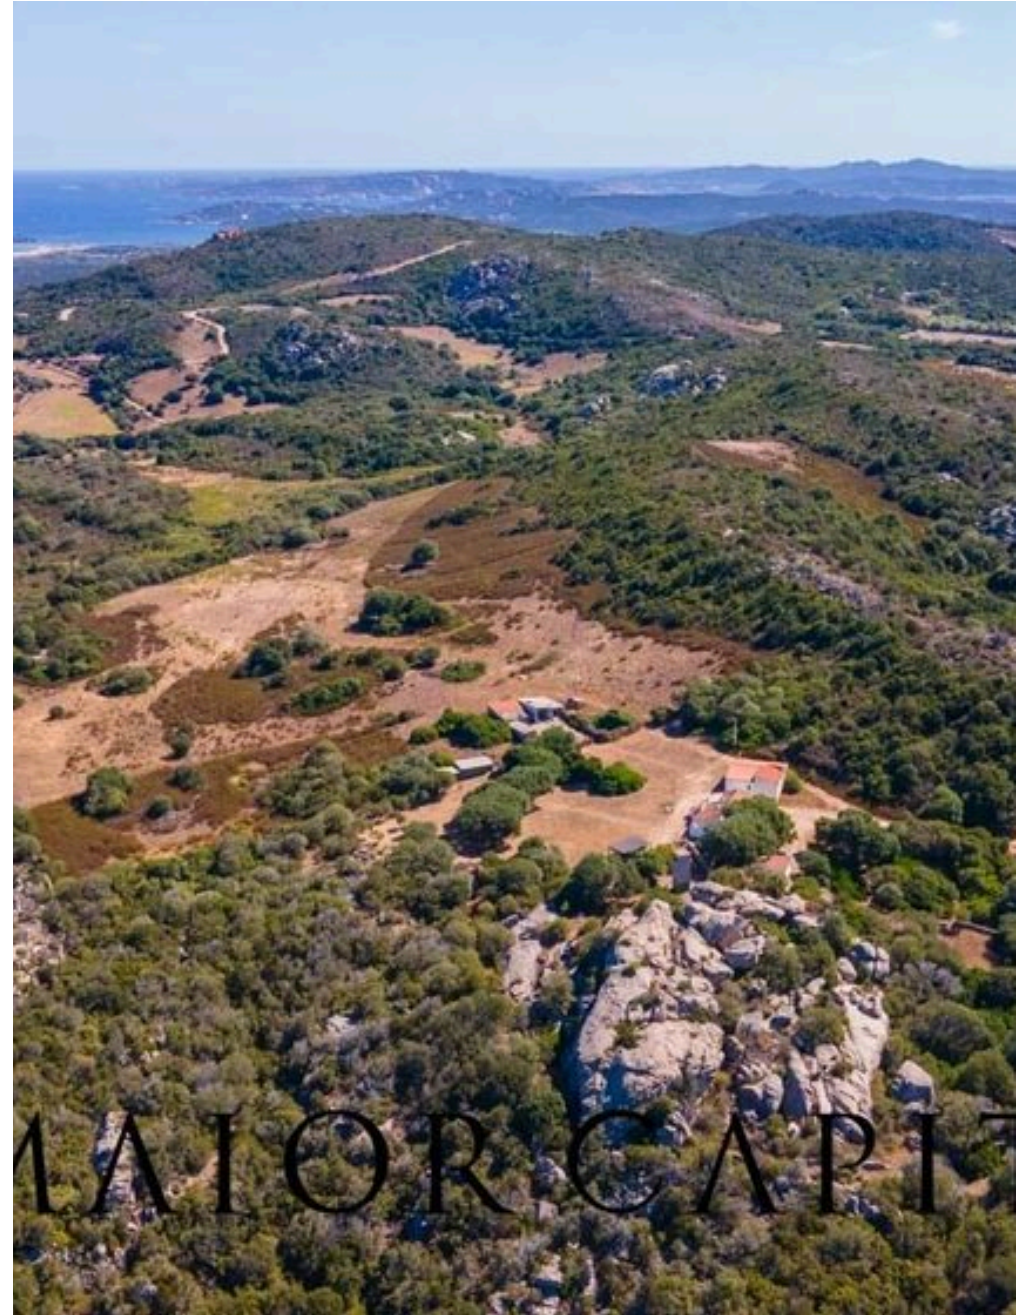

400000 m²

QUADRATMETER

10

ZIMMER

Palau | San Pasquale | Landwirtschaftliches Land, ausgezeichnet für Investitionen

In der bezaubernden Landschaft von San Pasquale, in der Nähe von Palau, bieten wir ein landwirtschaftliches Grundstück von 40 Hektar zum Verkauf an. Eine einmalige Gelegenheit für Liebhaber von Natur und Freiflächen. Mit seinen 40 Hektar Land ist dieses Anwesen ideal, um eine landwirtschaftliche Tätigkeit, eine rezeptive Tätigkeit oder einen Agrotourismus zu beginnen. Die dominante Lage bietet einen Panoramablick auf das blaue Meer der Insel und den Archipel von La Maddalena und könnte ein attraktiver Ort für Touristen und Bewohner gleichermaßen werden. Es gibt drei ursprünglich bewohnte Gebäude auf dem Grundstück. Ausstattung: Wasseranschluss Stromanschluss Die strategische Lage von San Pasquale, in der Nähe von