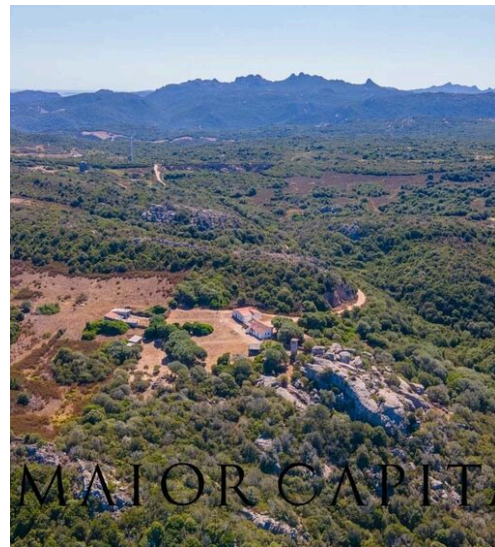

400000 m²

QUADRATMETER

10

ZIMMER

Palau | San Pasquale | Landwirtschaftliches Land, ausgezeichnet für Investitionen

In der bezaubernden Landschaft von San Pasquale, in der Nähe von Palau, bieten wir ein landwirtschaftliches Grundstück von 40 Hektar zum Verkauf an. Eine einmalige Gelegenheit für Liebhaber von Natur und Freiflächen. Mit seinen 40 Hektar Land ist dieses Anwesen ideal, um eine landwirtschaftliche Tätigkeit, eine rezeptive Tätigkeit oder einen Agrotourismus zu beginnen. Die dominante Lage bietet einen Panoramablick auf das blaue Meer der Insel und den Archipel von La Maddalena und könnte ein attraktiver Ort für Touristen und Bewohner gleichermaßen werden. Es gibt drei ursprünglich bewohnte Gebäude auf dem Grundstück. Ausstattung: Wasseranschluss Stromanschluss Die strategische Lage von San Pasquale, in der Nähe von