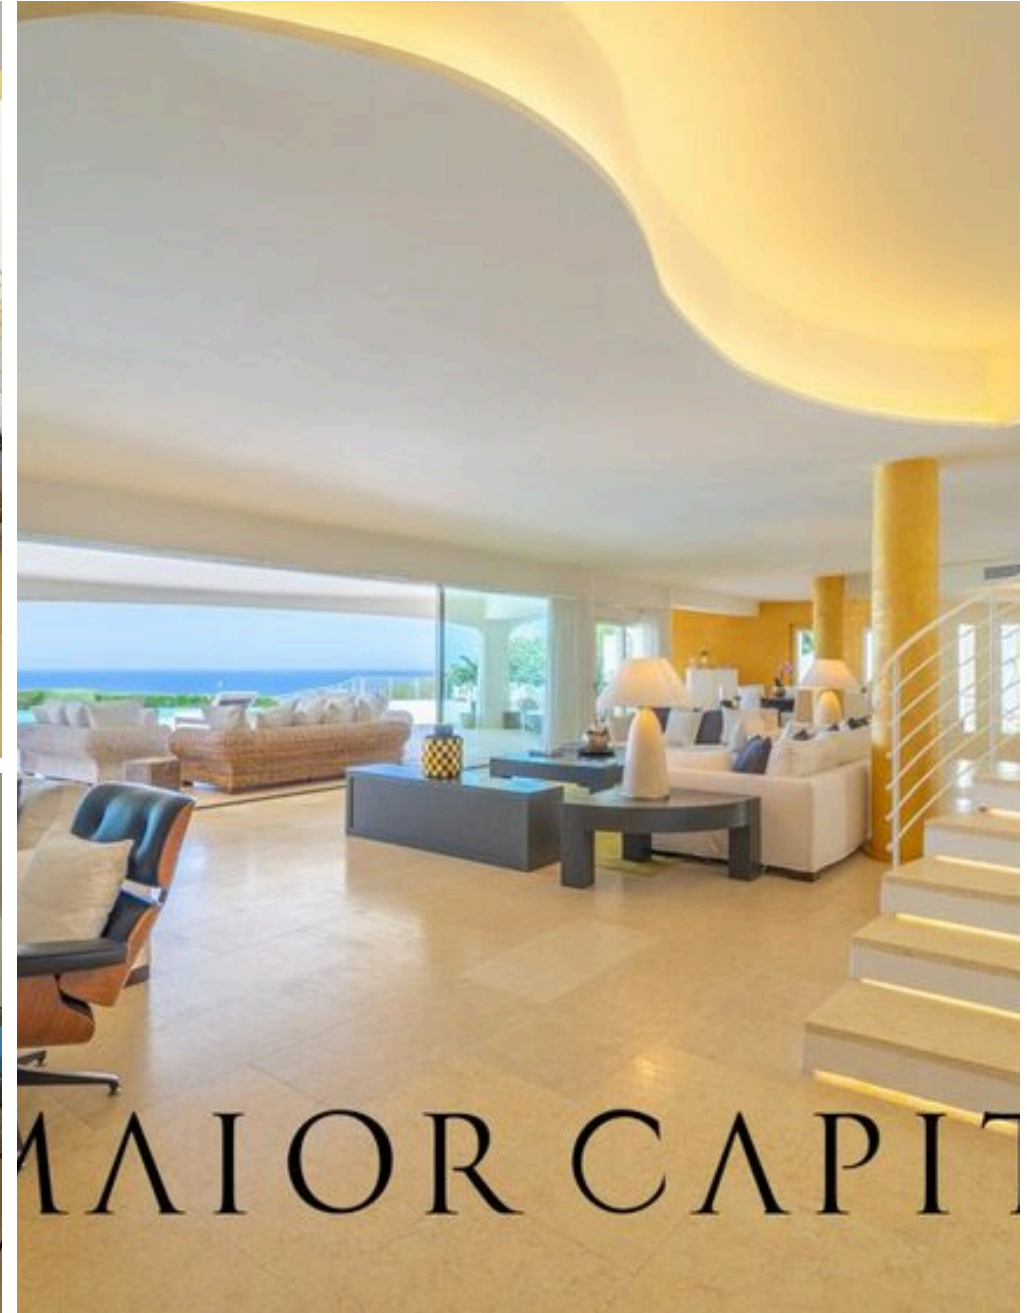

800 m²

METROS CUADRADOS

5

HABITACIONES

DESCRIPCIÓN

Lujosa villa moderna en Porto Cervo, con piscina y tecnología avanzada

Situada en el corazón de la prestigiosa Costa Esmeralda, en Porto Cervo, ofrecemos a la venta una villa de lujo de nueva construcción que ofrece unas vistas impresionantes gracias a su posición dominante en la zona más renombrada del norte de Cerdeña. A sólo 500 metros del conocido puerto deportivo de Porto Cervo y a 1,5 km de la playa más cercana, esta propiedad representa la combinación perfecta de confort y lujo. Presume de un diseño moderno, muebles de alta calidad y una distribución en tres niveles, cada uno de los cuales ofrece unas vistas espectaculares gracias a los grandes ventanales. El exterior de la villa es igualmente impresionante, con una maravillosa piscina con vistas al mar y un cuidado jardín desde el que se puede admirar todo Porto Cervo. La espaciosa terraza cuenta con una mesa de comedor, perfecta para comer al aire libre mientras se disfruta de las vistas. La villa, construida con tecnología de vanguardia, está completamente insonorizada, lo que garantiza la máxima privacidad. Esta residencia es una oportunidad imperdible para