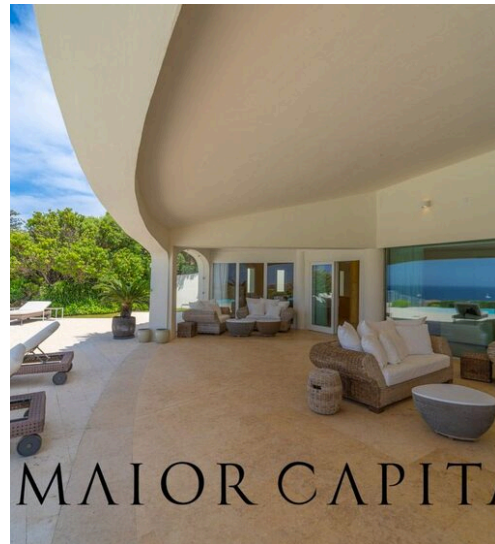

800 m²

METROS CUADRADOS

5

HABITACIONES

DESCRIPCIÓN

Lujosa villa moderna en Porto Cervo, con piscina y tecnología avanzada

Situada en el corazón de la prestigiosa Costa Esmeralda, en Porto Cervo, ofrecemos a la venta una villa de lujo de nueva construcción que ofrece unas vistas impresionantes gracias a su posición dominante en la zona más renombrada del norte de Cerdeña. A sólo 500 metros del conocido puerto deportivo de Porto Cervo y a 1,5 km de la playa más cercana, esta propiedad representa la combinación perfecta de confort y lujo. Presume de un diseño moderno, muebles de alta calidad y una distribución en tres niveles, cada uno de los cuales ofrece unas vistas espectaculares gracias a los grandes ventanales. El exterior de la villa es igualmente impresionante, con una maravillosa piscina con vistas al mar y un cuidado jardín desde el que se puede admirar todo Porto Cervo. La espaciosa terraza cuenta con una mesa de comedor, perfecta para comer al aire libre mientras se disfruta de las vistas. La villa, construida con tecnología de vanguardia, está completamente insonorizada, lo que garantiza la máxima privacidad. Esta residencia es una oportunidad imperdible para